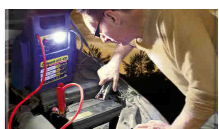

ФОНАРИК

▪ В случае запуска двигателя в темноте GYSPACK PRO имеет встроенный фонарик с 7 светодиодами повышенной яркости.

Примеры применения

4 watts 61h	24 watts 10h
9 watts 27h	80 watts 3h
15 watts 16h	

GYSPACK PRO, профессиональное устройство (С Функцией FLOATING)

- ✓ **Автоматическое зарядное устройство 230В/12В Floating** : для заряда внутренней АКБ без надзора
  - ⇒ Заряжает АКБ на 100%, сберегая срок службы и рабочие характеристики
  - ⇒ Можно оставлять постоянно подключенным к сети (надо перезаряжать после каждого использования)
- ✓ **Встроенный тестер** для визуализации состояния зарядки встроенного АКБ
- ✓ **Прерыватель АКБ on/off**, защита в случае неосторожного обращения
- ✓ **Звуковой сигнал**, предупреждающий об инверсии полярности.
- ✓ **Медные кабели 2 x 1.20м, Ø 25мм² с изолированными зажимами 500 А.**