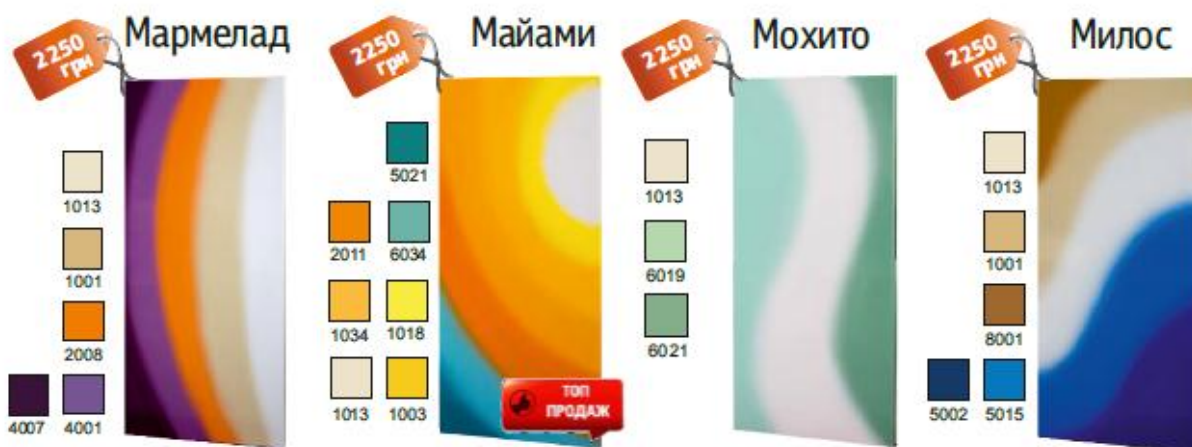

моделі UDEN-700