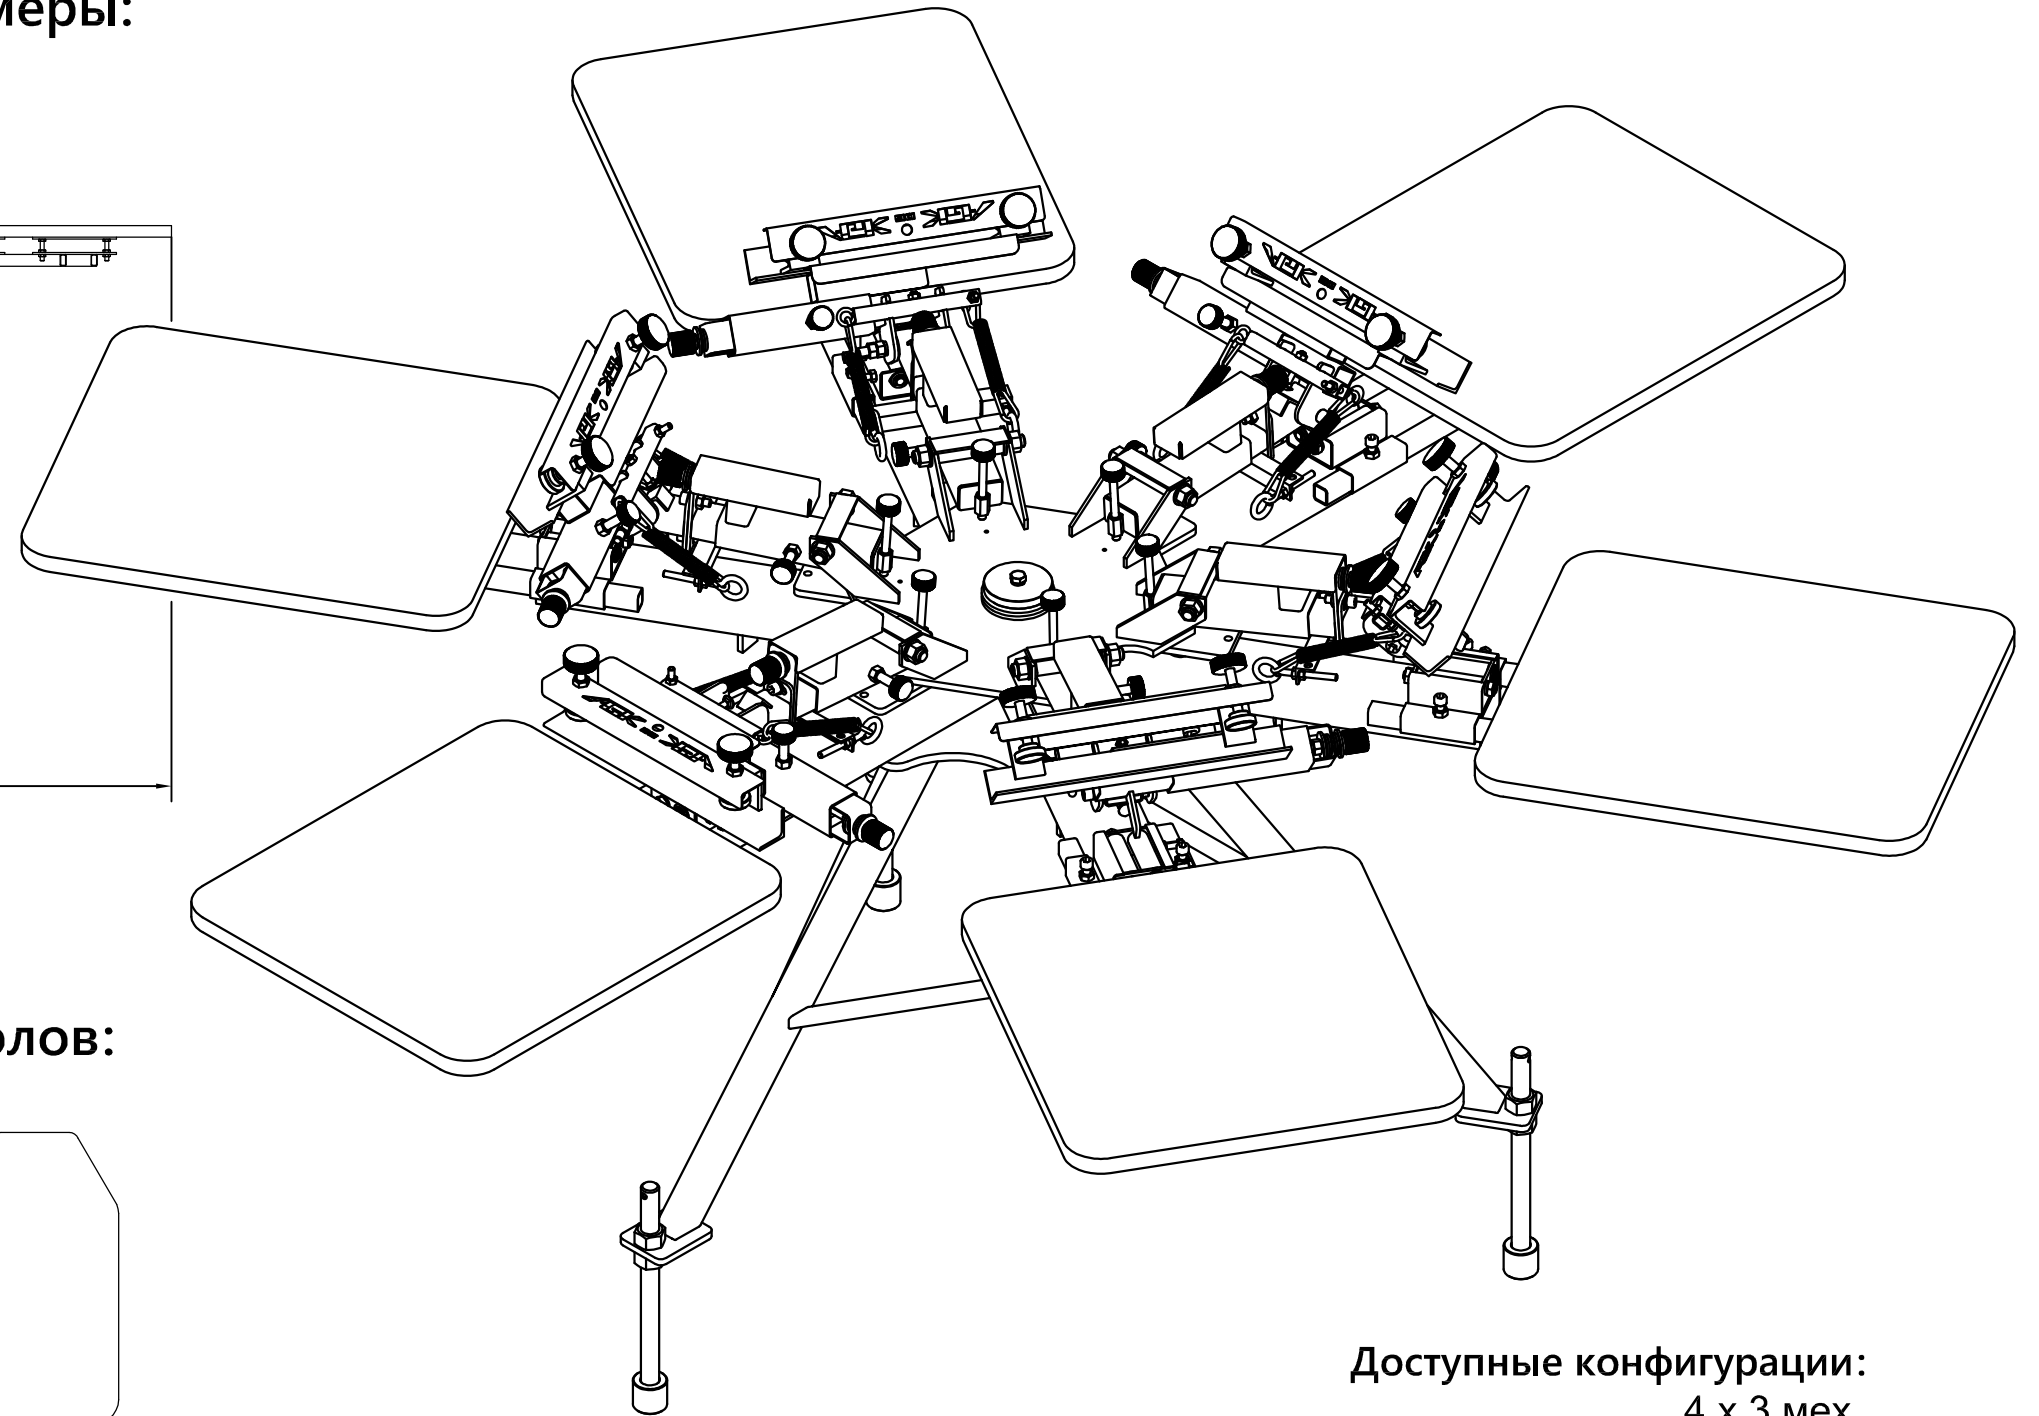

Габаритные размеры:

Масса 215 кг

Доступные конфигурации столов:

Размеры и масса
указаны для
стандартного стола
610 x 540 x 21 мм

Доступные конфигурации:

- 4 x 3 мех.
- 3 x 4 мех.
- 6 x 4 мех.
- 4 x 6 мех.
- 6 x 6

PatternPro 6x6