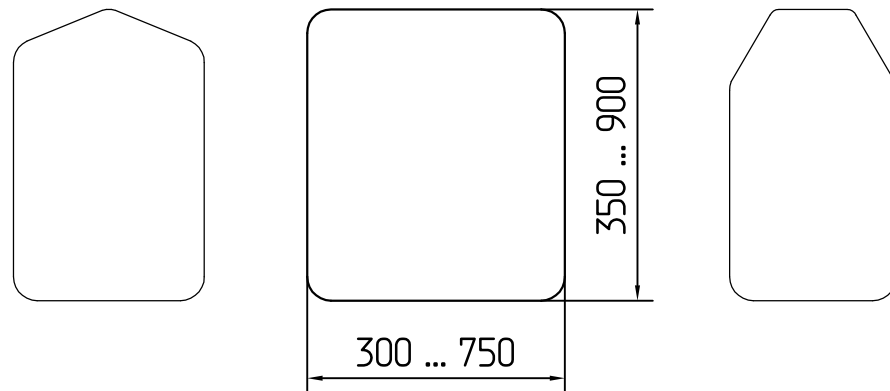

Габаритные размеры:

Масса 215 кг

Доступные конфигурации столов:

Размеры и масса
указаны для
стандартного стола
610 x 540 x 21 мм

Доступные конфигурации:

- 4 x 3 мех.
- 3 x 4 мех.
- 6 x 4 мех.
- 4 x 6 мех.
- 6 x 6

PatternPro 6x6