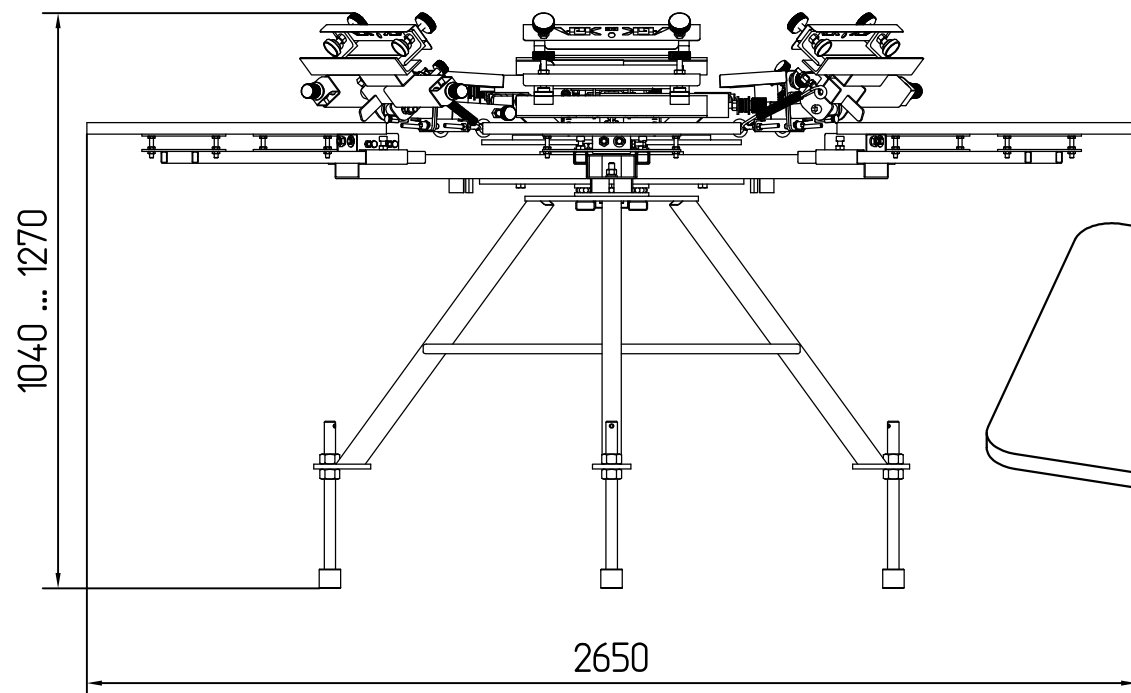

Габаритные размеры:

Масса 215 кг

Доступные конфигурации столов:

Размеры и масса
указаны для
стандартного стола
610 x 540 x 21 мм

Доступные конфигурации:

- 4 x 3 мех.
- 3 x 4 мех.
- 6 x 4 мех.
- 4 x 6 мех.
- 6 x 6

PatternPro 6x6