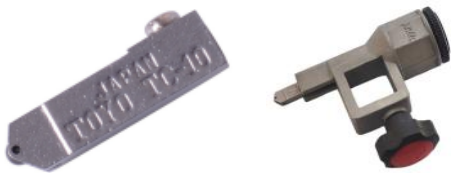

## Инструменты для профессиональной работы со стеклом

<b>Рейсмусы для стекла MS (новая модель)</b> (реж. насадка- Тоуо ТС-10 Япония; 16 роликов двухряд.)	Ед. изм.	Розница, грн	Заказ от 2 шт	Заказ с сайта
Быстрорез 50- 900 мм	шт.	<b>2900</b>	<b>2850</b>	<b>2800</b>
Быстрорез 50-1200 мм	шт.	<b>3000</b>	<b>2900</b>	<b>2800</b>
Быстрорез 50-1500 мм	шт.	<b>3100</b>	<b>3050</b>	<b>2950</b>
Быстрорез 50-1800 мм	шт.	<b>3850</b>	<b>3800</b>	<b>3650</b>
Быстрорез 50-2000 мм	шт.	<b>4450</b>	<b>4350</b>	<b>4150</b>
Головка режущая Тоуо ТС-10 (Япония)		<b>650</b>		
Головка режущая ТС-10 с масленкой в сборе		<b>1400</b>		
Колесо для боковой каретки		<b>110</b>		
Каретка боковая без роликов		<b>600</b>		
Каретка боковая в сборе с 16рол.		<b>1850</b>		
Линейка сменная 900 мм для рейсмуса	шт.	<b>450</b>		
Линейка сменная 1200 мм	шт.	<b>500</b>		
Линейка сменная 1500 мм	шт.	<b>550</b>		
Линейка сменная 1800 мм	шт.	<b>950</b>		
Линейка сменная 2000 мм	шт.	<b>1550</b>		