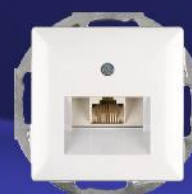

SO-1P
ściemniacz obrotowy
230V, 50Hz
rotary dimmer
230V, 50Hz

GTP-10P
Gniazdo pojed.
tel-komp. RJ-45
Single socket
tel-comp. RJ-45