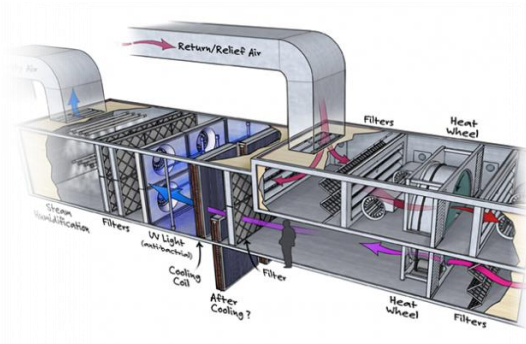

* По запросу до 400кВт

Возможности и преимущества для тепло- водоснабжения и вентиляции

- ✓ **Конфигурируемая панель управления ПЧ с HMI**
- ✓ **Часы реального времени и календарь**
- ✓ **ПЛК с поддержкой полевых шин (Ведущий, ведомый)**
- ✓ **Шкаф соответствующий требованиям стандартов электромагнитной совместимости (UL, CE, Ghost etc.)**
- ✓ **Возможность заказных конфигураций**

Циркуляционные насосы

Градирни

Напорные станции

Блоки воздухоподготовки (AHU)

Фанкойлы

VPF системы охлаждения
(С переменным первичным потоком)

Каркас шкафа	A	B	C
Размер (Ш x В x Г)	600x2100x600	800x2100x600	800x2300x600