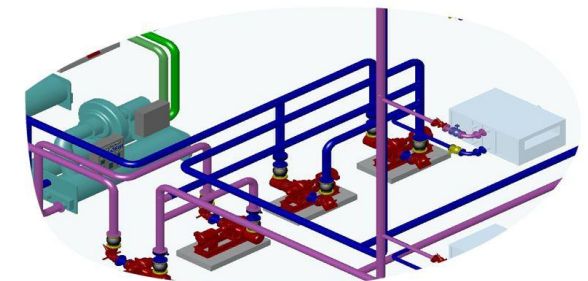

* По запросу до 400кВт

Возможности и преимущества для тепло- водоснабжения и вентиляции

- ✓ **Конфигурируемая панель управления ПЧ с HMI**
- ✓ **Часы реального времени и календарь**
- ✓ **ПЛК с поддержкой полевых шин (Ведущий, ведомый)**
- ✓ **Шкаф соответствующий требованиям стандартов электромагнитной совместимости (UL, CE, Ghost etc.)**
- ✓ **Возможность заказных конфигураций**

Циркуляционные насосы

Градирни

Напорные станции

Блоки воздухоподготовки (AHU)

Фанкойлы

VPF системы охлаждения
(С переменным первичным потоком)

Каркас шкафа	A	B	C
Размер (Ш x В x Г)	600x2100x600	800x2100x600	800x2300x600