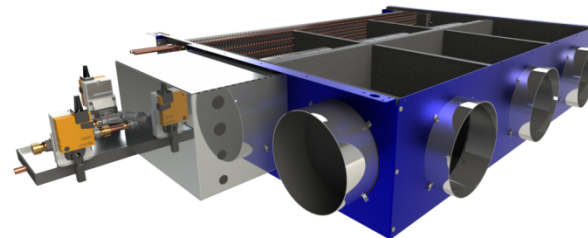

Шкафы с защитой IP54 производства Delta Electronics с преобразователями C2000 и CP2000

Шкафы IP54

Базовый шкаф

- Защита IP54
- ПЧ C2000 и CP2000 400В (90кВт ~ 400кВт)
- Модели с предохранителями или автоматами на входе

* По запросу до 400кВт

Возможности и преимущества для тепло- водоснабжения и вентиляции

- ✓ **Конфигурируемая панель управления ПЧ с HMI**
- ✓ **Часы реального времени и календарь**
- ✓ **ПЛК с поддержкой полевых шин (Ведущий, ведомый)**
- ✓ **Шкаф соответствующий требованиям стандартов электромагнитной совместимости (UL, CE, Ghost etc.)**
- ✓ **Возможность заказных конфигураций**

Циркуляционные насосы

Градирни

Напорные станции

Блоки воздухоподготовки (AHU)

Фанкойлы

VPF системы охлаждения
(С переменным первичным потоком)

Каркас шкафа	A	B	C
Размер (Ш x В x Г)	600x2100x600	800x2100x600	800x2300x600