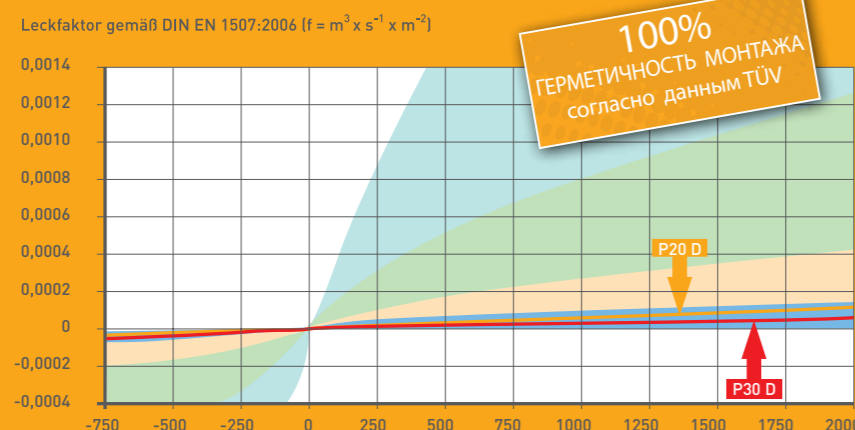

Жесткость при кручении = свыше 20 x

КЛАСС ГЕРМЕТИЧНОСТИ D – ПРОФИЛИ С БУТИЛОВЫМ ГЕРМЕТИКОМ

Давление в канале:
Ptest (Па)

- Luftdichtheitsklasse A
- Luftdichtheitsklasse B
- Luftdichtheitsklasse C
- Luftdichtheitsklasse D