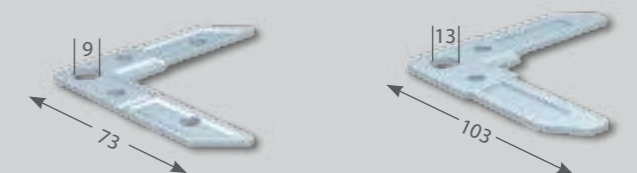

Профили Premium – класс герметичности D

Premium 20 и Premium 30
в бухтах по 500 м

ЗАЩИТА
промышленных прав

	P 20 D	P 30 D
Цинков. по Сендзимиру	Арт. 301 050 402	Арт. 301 050 502
Связка	500 м	500 м

Монтажный уголок

Рекомендуемый вырез:
длина кромки минус 32 мм

	P 20/3	S 30/4
Гальванич. цинкование	Арт. 302 010 010	Арт. 302 050 500
Упаковка/ящик	500 шт.	250 шт.

	P 20/3 V	S 30/3
Гальванич. цинкование	Арт. 302 010 015	Арт. 302 550 500
Упаковка/ящик	500 шт.	250 шт.

3. Профиль и уголки образуют единую жесткую конструкцию. Благодаря расклепыванию профиля Premium формируется необычайно прочная структура. Жесткость при кручении профиля обеспечивает удобство в работе и отличные характеристики фланца профиля.