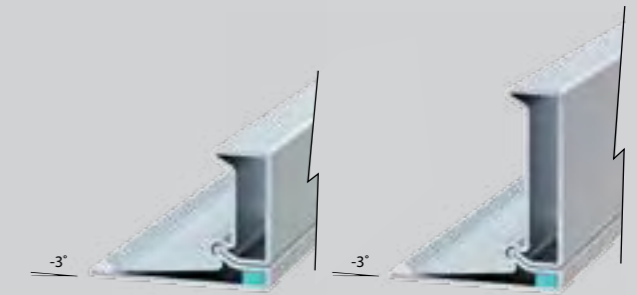

МЫ ГАРАНТИРУЕМ ГЕРМЕТИЧНОСТЬ!

Почему профили класса герметичности C + D?

- ✓ На выпуске достигается требуемые значения объемного расхода, что гарантирует требуемое качество воздуха в помещении
- ✓ Заданные значения расхода отмечаются на вытяжном отверстии системы, что гарантирует оптимальный отвод использованного воздуха/вредных примесей
- ✓ Простая наладка установки, что позволяет оптимизировать уровень давления в отдельных помещениях
- ✓ Предупреждение загрязнения твердыми частицами и микроорганизмами
- ✓ Прошедший фильтры воздух остается чистым
- ✓ Снижение уровня шума
- ✓ Улучшение внешнего вида системы благодаря отсутствию грязных разводов
- ✓ Инновационное запатентованное профилирование гарантирует высокую прочность компонентов и простоту обработки
- ✓ Не требует герметизации продольных швов, что способствует экономии ресурсов

Профили Premium – класс герметичности D

Premium 20 и Premium 30
в бухтах по 500 м

ЗАЩИТА
промышленных прав

	P 20 D	P 30 D
Цинков. по Сендзимиру	Арт. 301 050 402	Арт. 301 050 502
Связка	500 м	500 м

Монтажный уголок

3. Профиль и уголки образуют единую жесткую конструкцию. Благодаря расклепыванию профиля Premium формируется необычайно прочная структура. Жесткость при кручении профиля обеспечивает удобство в работе и отличные характеристики фланца профиля.