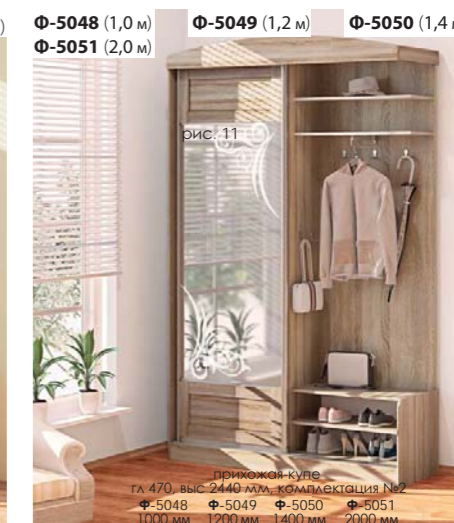

Цвет на фото: Корпус - дуб натуральный, Фасад - дуб нат.

Шкафы-купе

Внешний вид шкафа	Длина	Глубина 470 мм	Глубина 620 мм
2-х дв.	1,1 м	Ф-5755	Ф-5756
	1,2 м	Ф-5757	Ф-5758
	1,4 м	Ф-5759	Ф-5760
	1,6 м	Ф-5761	Ф-5762
	2,0 м	Ф-5763	Ф-5764
3-х дв.	1,8 м	Ф-5765	Ф-5766
	2,1 м	Ф-5767	Ф-5768
	2,4 м	Ф-5769	Ф-5770
4-х дв.	2,8-5,0 м	см. стр. 112	
Угл. приставка	0,3 м	приставки см. стр.71	

Фасад МДФ
Дуб натуральный

Посекционный подбор и цвет стр. 70

www.komfortmebli.com.ua