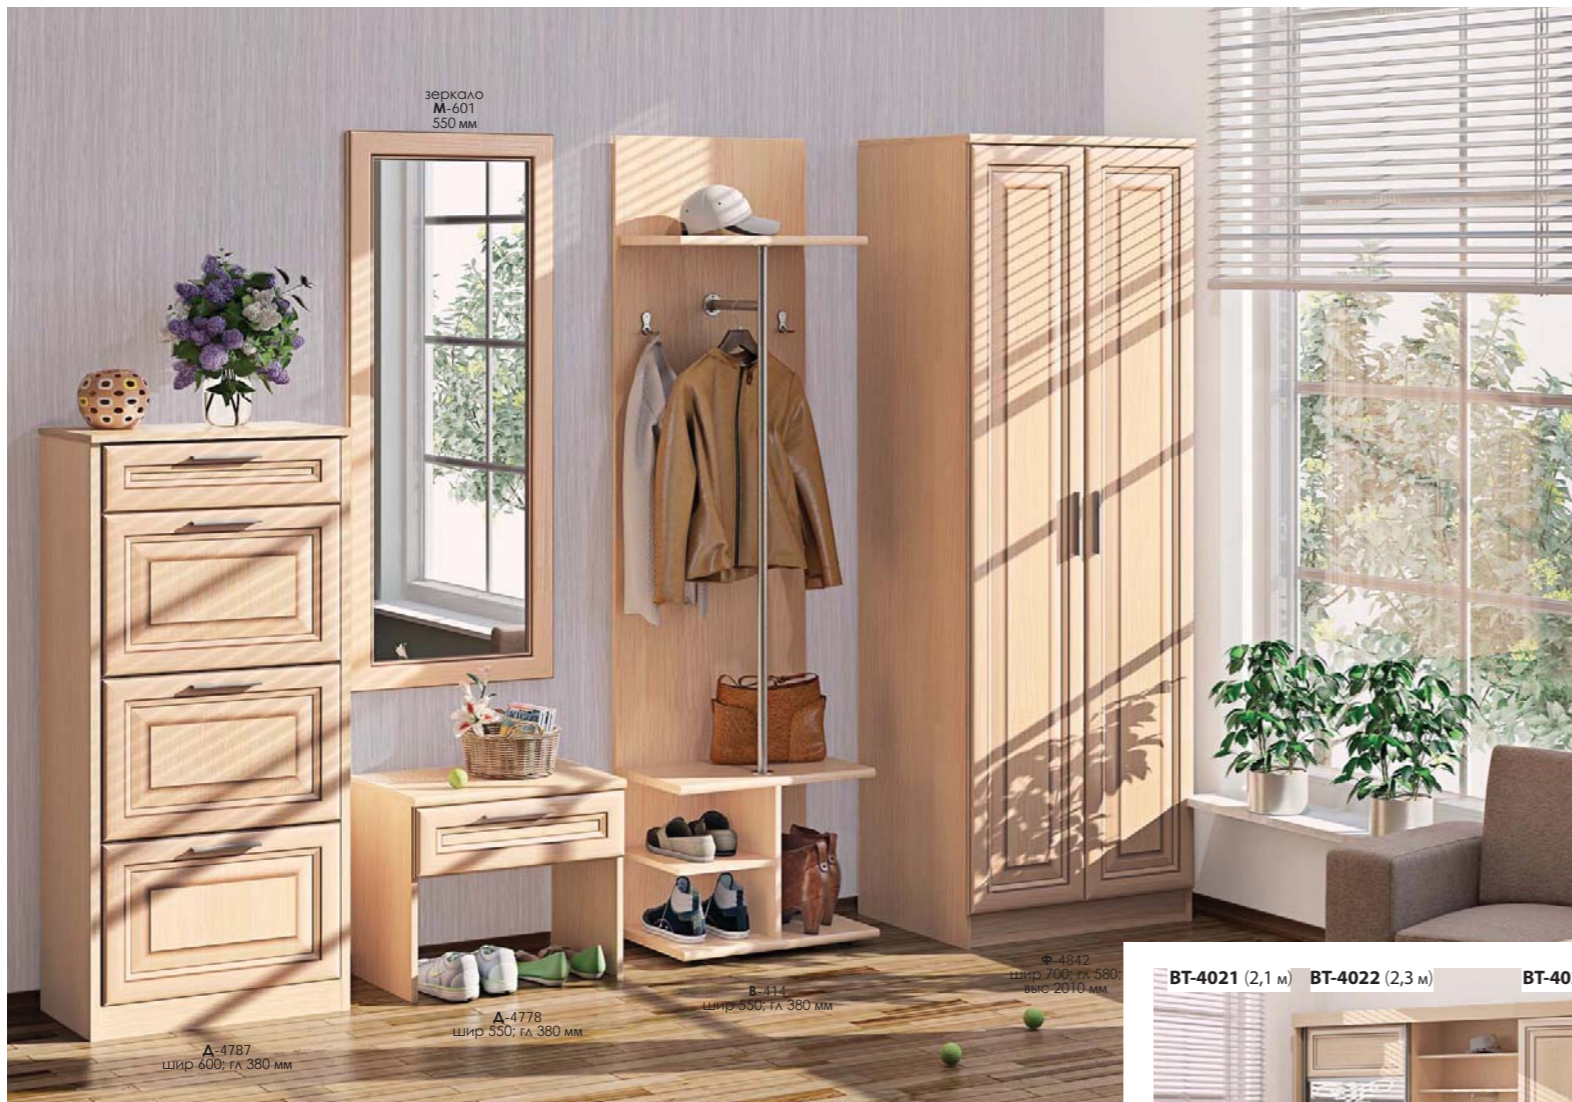

Цвет: Корпус - венге, Фасад - дуб мол/венге

Цвет на фото: Корпус - венге, Фасад - дуб мол/венге

Цвет на фото: Корпус - дуб молочный, Фасад - дуб молочный

BT-4019 (2,4 м)