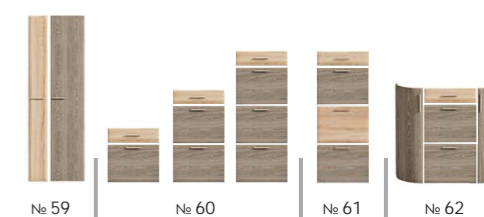

Комбинации фасадов дуб трюфель/натуральный