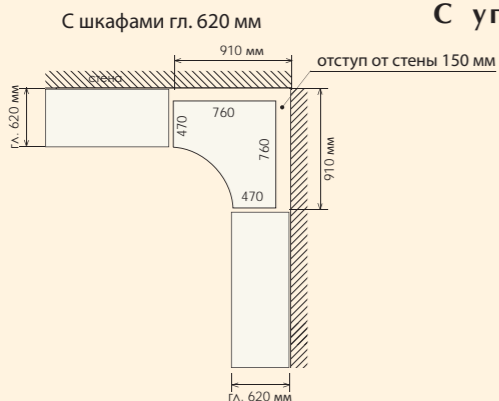

Два прямых

Пример заказа:
корпус Ф-963 - 1 шт.
фасад Ф-529 - 2 шт. (ширина фасада 595 мм)

Карниз ЛДСП обрезается при установке шкафа

С угловым

С угловым вогнутым

Одно зеркало

Два зеркала

Три зеркала, четыре и шесть зеркал (для 4-х зеркал добавляется 1 шт. центральное зеркало)
(для 6-х зеркал добавляется 3 шт. центральных зеркал)