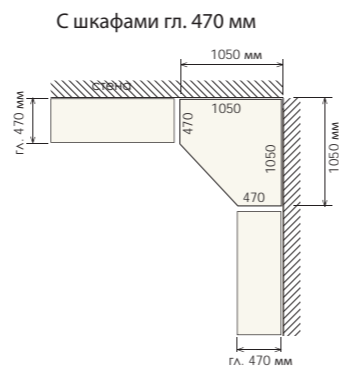

Два прямых

Пример заказа:
корпус Ф-963 - 1 шт.
фасад Ф-529 - 2 шт. (ширина фасада 595 мм)

Карниз ЛДСП обрезается при установке шкафа

С угловым

С угловым вогнутым

Одно зеркало

Два зеркала

Три зеркала, четыре и шесть зеркал (для 4-х зеркал добавляется 1 шт. центральное зеркало)
(для 6-х зеркал добавляется 3 шт. центральных зеркал)