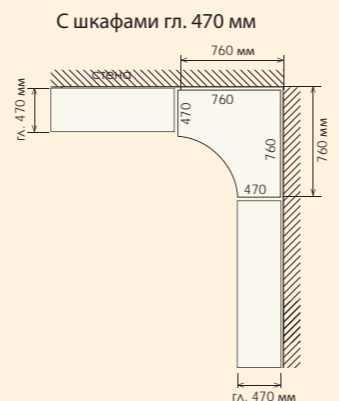

Два прямых

Пример заказа:
корпус Ф-963 - 1 шт.
фасад Ф-529 - 2 шт. (ширина фасада 595 мм)

Карниз ЛДСП обрезается при установке шкафа

С угловым

С угловым вогнутым

Одно зеркало

Два зеркала

Три зеркала, четыре и шесть зеркал (для 4-х зеркал добавляется 1 шт. центральное зеркало)
(для 6-х зеркал добавляется 3 шт. центральных зеркал)