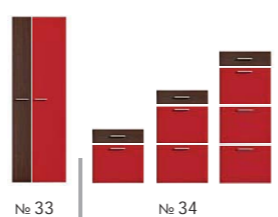

Комбинации фасадов венге/красный перламутр