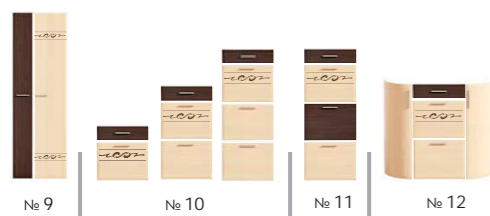

Подбор цветowych комбинаций тумб обувных, шкафов

Комбинации фасадов венге/дуб молочный