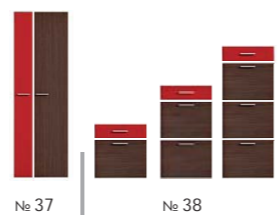

Комбинации фасадов венге/красный перламутр