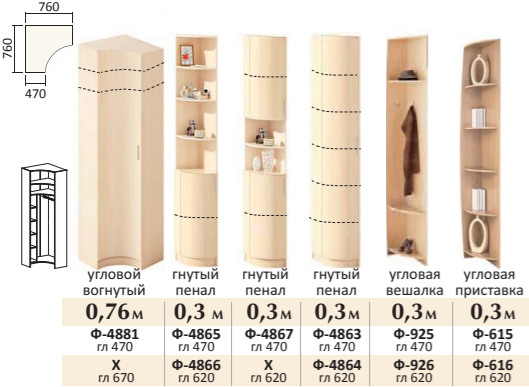

Индивидуальный подбор

Приставки

Прихожие

Шкафы-купе

Корпуса и фасады классической системы

Индивидуальный подбор

Установка углового шкафа с прямым:

2х-дверный угловой
1,05 х 1,05 м
Ф-689
глубина боковины 470
/фасад 2 х 445мм/

угловой вогнутый	гнутый пенал	гнутый пенал	гнутый пенал	угловая вешалка	угловая приставка
0,76 м	0,3 м	0,3 м	0,3 м	0,3 м	0,3 м
Ф-4881 гл 470	Ф-4865 гл 470	Ф-4867 гл 470	Ф-4863 гл 470	Ф-925 гл 470	Ф-615 гл 470
Х гл 670	Ф-4866 гл 620	Х гл 620	Ф-4864 гл 620	Ф-926 гл 620	Ф-616 гл 620

1,0 м	1,2 м	1,4 м	2,0 м	0,9 м	1,0 м	1,1 м	1,2 м	1,3 м	1,4 м	1,5 м	1,6 м	1,7 м	1,8 м	1,9 м
Ф-944 гл 470	Ф-945 гл 470	Ф-946 гл 470	Ф-947 гл 470	Ф-681 гл 470	Ф-956 гл 470	Ф-958 гл 470	Ф-683 гл 470	Ф-960 гл 470	Ф-653 гл 470	Ф-685 гл 470	Ф-665 гл 470	Ф-962 гл 470	Ф-687 гл 470	Ф-964 гл 470
Х гл 620	Ф-4866 гл 620	Х гл 620	Ф-4864 гл 620	Ф-682 гл 620	Ф-957 гл 620	Ф-959 гл 620	Ф-684 гл 620	Ф-961 гл 620	Ф-659 гл 620	Ф-686 гл 620	Ф-666 гл 620	Ф-963 гл 620	Ф-688 гл 620	Ф-965 гл 620

2,0 м	2,1 м	2,2 м	2,3 м	2,4 м	2,5 м	2,6 м	2,7 м
Ф-667 гл 470	Ф-966 гл 470	Ф-708 гл 470	Ф-970 гл 470	Ф-710 гл 470	Ф-784 гл 470	Ф-786 гл 470	Ф-931 гл 470
Ф-671 гл 620	Ф-967 гл 620	Ф-709 гл 620	Ф-971 гл 620	Ф-711 гл 620	Ф-785 гл 620	Ф-787 гл 620	Ф-932 гл 620

2,8 м	3,0 м	3,2 м	3,4 м	3,6 м	3,8 м	4,0 м	4,2 м	4,4 м	4,6 м	4,8 м	5,0 м
Ф-672 гл 470	Ф-692 гл 470	Ф-674 гл 470	Ф-974 гл 470	Ф-694 гл 470	Ф-976 гл 470	Ф-691 гл 470	Ф-978 гл 470	Ф-700 гл 470	Ф-980 гл 470	Ф-713 гл 470	Ф-948 гл 470
Ф-673 гл 620	Ф-693 гл 620	Ф-690 гл 620	Ф-975 гл 620	Ф-695 гл 620	Ф-977 гл 620	Ф-699 гл 620	Ф-979 гл 620	Ф-712 гл 620	Ф-981 гл 620	Ф-716 гл 620	Ф-949 гл 620

* Полный ассортимент гнутых приставок см. стр. 45

Дополнительные опции

Стандартная комплектация

Варианты комплектации Прихожие-купе

Варианты комплектаций шкафов-купе

Подсветка 1 шт.
угловой - 1 шт
0,9 - 1,2 - 1 шт
1,4 - 2,2 - 2 шт
2,2 - 5,0 - 3 шт

Ящики выдвижные 2 шт.
к каждой модели шкафа см. прайс

Полки 2 шт.
узкие, широкие к каждой модели шкафа, см. прайс

Штанга 1,2 м
обрезается под нужный размер при установке

гл 620мм
штанга труба Ø 25 мм

гл 470мм
штанга выдвижная

* Внутренние полки, ящики и перегородки в шкафах - дуб молочный

Комплектация ① Комплектация ②

Комплектация ① Комплектация ②

Комплектация ③ Комплектация ④

Комплектация ⑤ Комплектация ⑥

Цвет корпусов:

- Венге
- Орех
- Ольха
- Дуб трюфель
- Дуб натуральный
- Дуб молочный

Зеркало (4мм)

Софт ЛДСП с 4-х частей

Волна МДФ

Сопрано МДФ

Хай-тек МДФ

Ракушка МДФ

Престиж Премиум

* Выбор цветных и матовых рисунков см. стр. 119