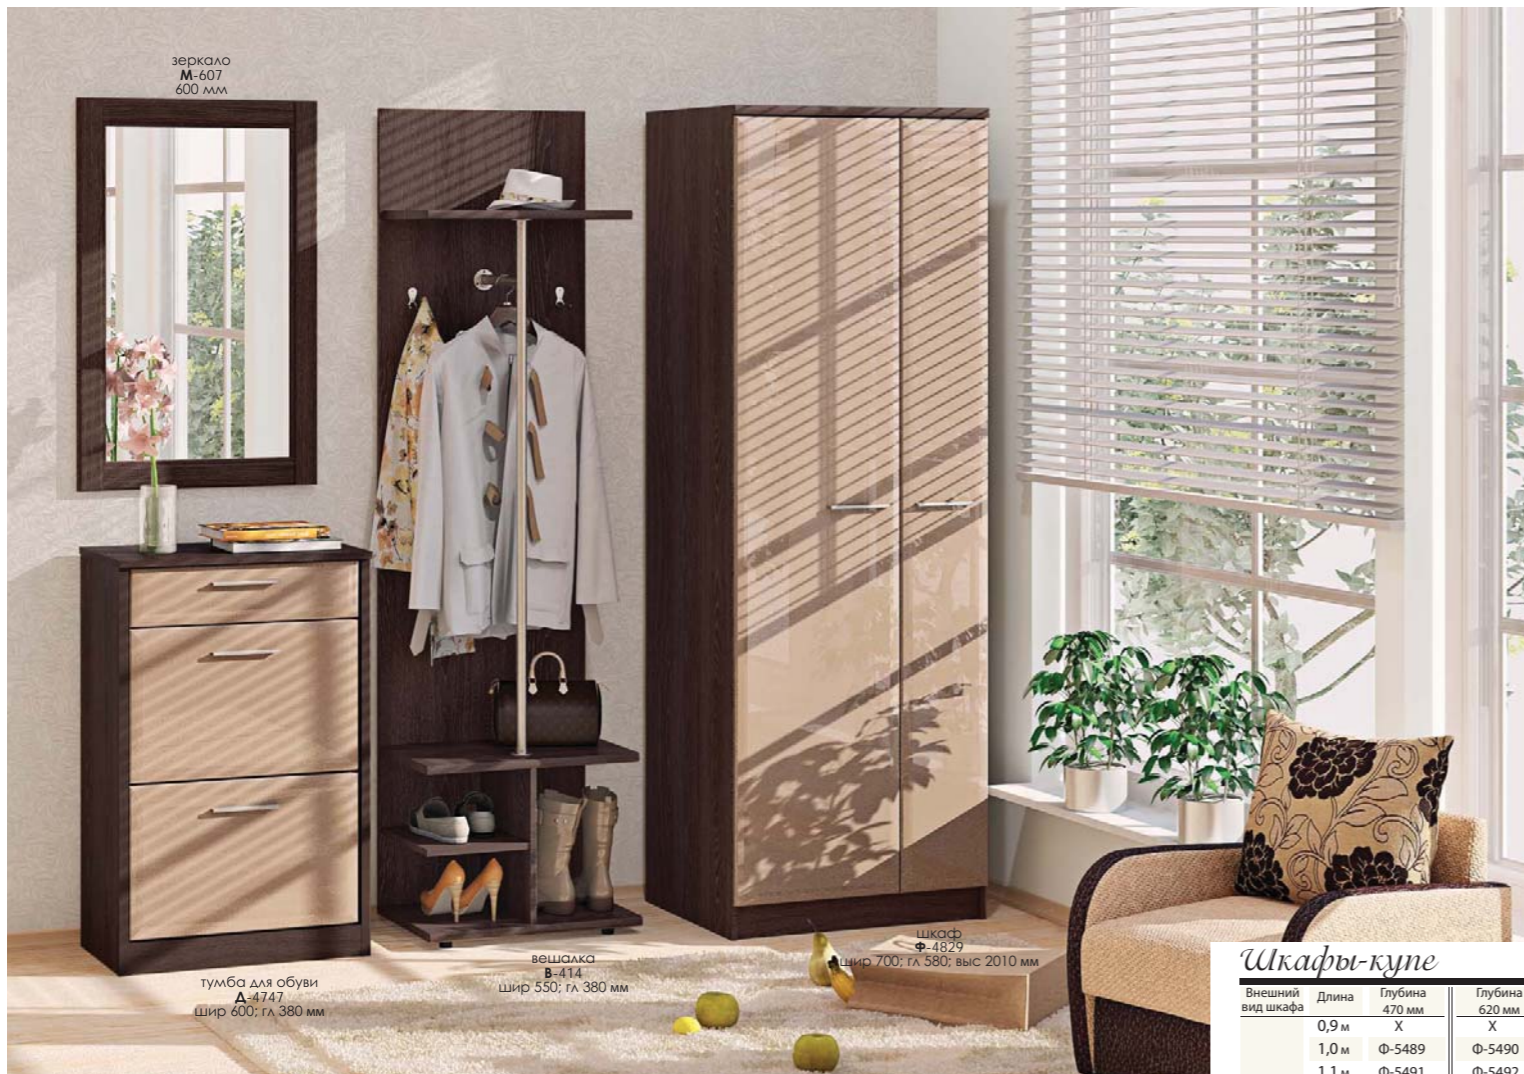

зеркало
М-607
600 мм

тумба для обуви
В-414
Д-4747
шир 600; гл 380 мм

вешалка
В-414
шир 550; гл 380 мм

шкаф
Ф-4829
шир 700; гл 580; выс 2010 мм

Цвет на фото: Корпус - венге, Фасад - медовый глянец перламутр