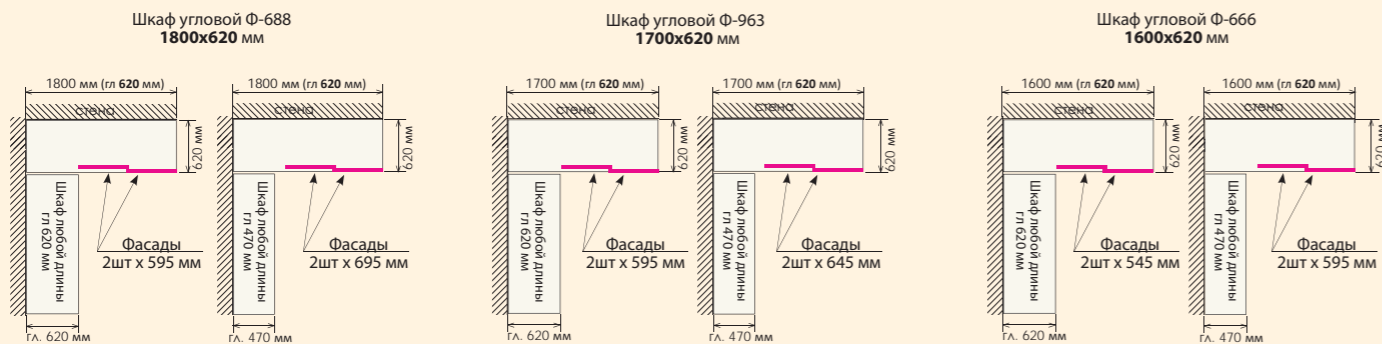

Серый цвет - зеркало, белый цвет - матовый рисунок

Два прямых

Пример заказа:
корпус Ф-963 - 1 шт.
фасад Ф-529 - 2 шт. (ширина фасада 595 мм)

Карниз ЛДСП обрезается при установке шкафа