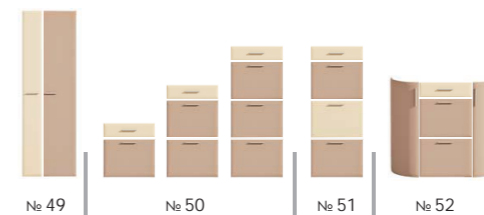

Комбинации фасадов кремовый/медовый перламутр