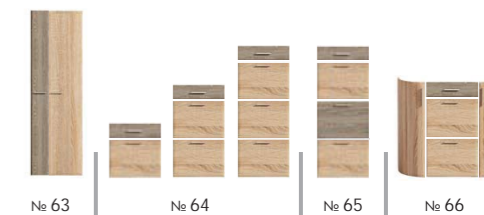

Комбинации фасадов дуб трюфель/натуральный