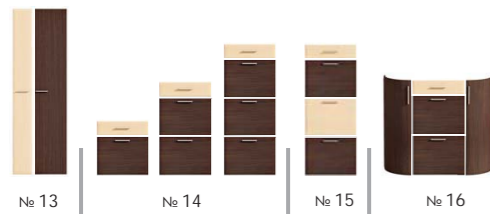

Подбор цветowych комбинаций тумб обувных, шкафов

Комбинации фасадов венге/дуб молочный