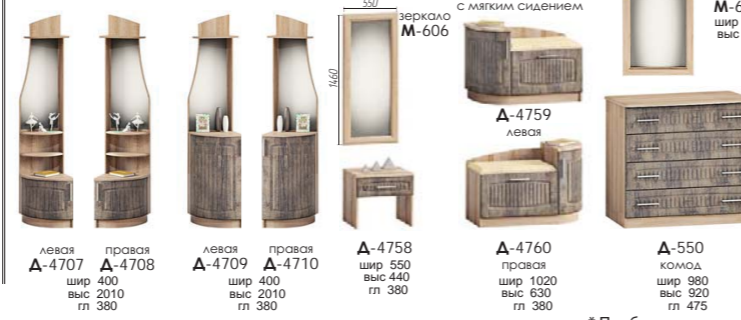

Варианты комплектаций шкафов-купе

Шкафы (выс. 2010 мм)

Вешалки (выс. 2010 мм)

Зеркала (выс. 2010 мм)

Подбор фасадов разных цветов

Цвет корпуса ЛДСП и рамки зеркала

Индивидуальный подбор

Приставки