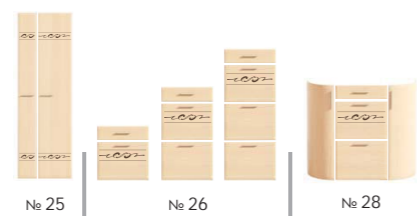

Подбор цветowych комбинаций тумб обувных, шкафов

Комбинации фасадов венге/дуб молочный