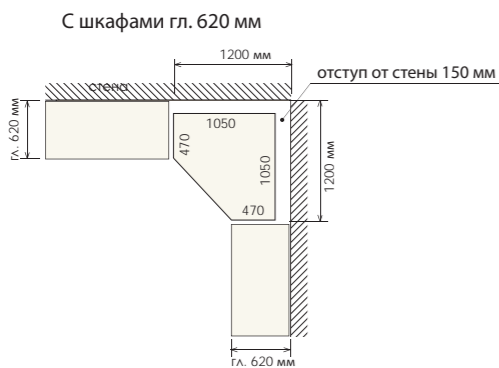

Два прямых

Пример заказа:
корпус Ф-963 - 1 шт.
фасад Ф-529 - 2 шт. (ширина фасада 595 мм)

Карниз ЛДСП обрезается при установке шкафа

С угловым

С угловым вогнутым

Одно зеркало

Два зеркала

Три зеркала, четыре и шесть зеркал (для 4-х зеркал добавляется 1 шт. центральное зеркало)
(для 6-х зеркал добавляется 3 шт. центральных зеркал)