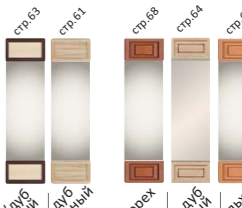

Престиж Премиум

* Выбор цветных и матовых рисунков см. стр. 119