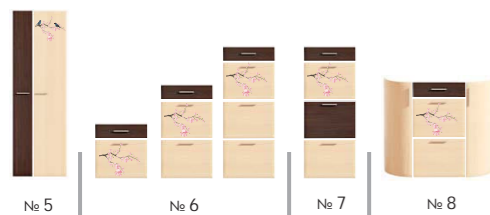

Подбор цветowych комбинаций тумб обувных, шкафов

Комбинации фасадов венге/дуб молочный