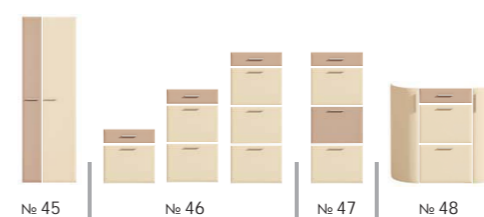

Комбинации фасадов кремовый/медовый перламутр