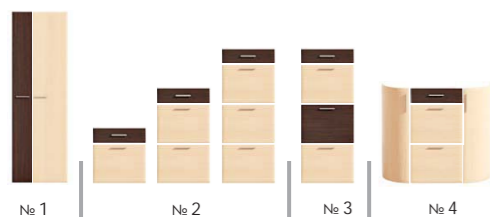

Подбор цветowych комбинаций тумб обувных, шкафов

Комбинации фасадов венге/дуб молочный