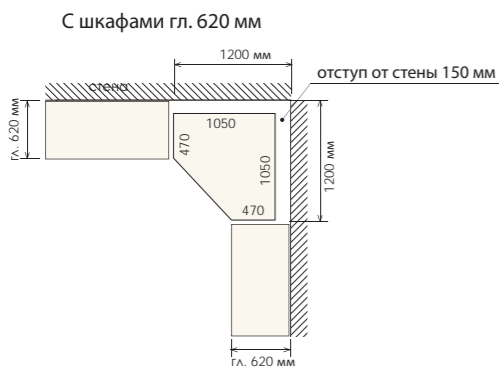

Серый цвет - зеркало, белый цвет - матовый рисунок

Два прямых

Пример заказа:
корпус Ф-963 - 1 шт.
фасад Ф-529 - 2 шт. (ширина фасада 595 мм)

Карниз ЛДСП обрезается при установке шкафа

С угловым

Одно зеркало

Два зеркала

Три зеркала, четыре и шесть зеркал (для 4-х зеркал добавляется 1 шт. центральное зеркало)
(для 6-х зеркал добавляется 3 шт. центральных зеркал)

*Возможно исполнение наоборот - это весь фасад матовый, а рисунок зеркало

С угловым вогнутым