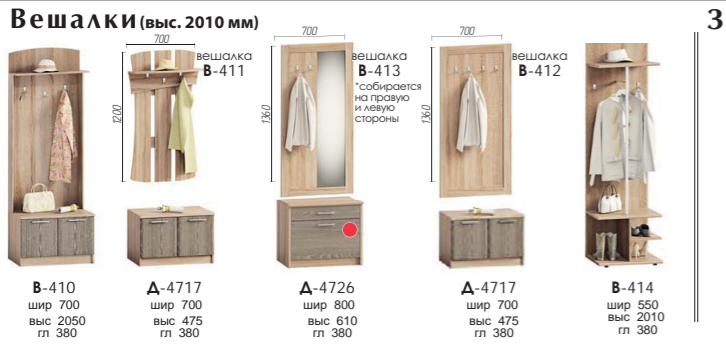

Шкафы (выс. 2010 мм) Все двери в шкафах универсальные (т.е. могут быть как правыми так и левыми)

Цвет корпуса ЛДСП и рамки зеркала

орех, молочный, дуб, венге, натуральный, дуб трюфель

Цвет фасада ЛДСП

дуб молочный/орех, дуб молочный/венге, дуб молочный/натуральный, дуб трюфель

Гнутые фасады только:

- дуб молочный,
- дуб натуральный
- дуб трюфель
- венге

И изделия с красной точкой на фасадах возможно заказать с печатью

с печатью: дуб орех, дуб венге, дуб натуральный, дуб трюфель

Цветовые комбинации тумб обувных и шкафов см. стр.22-23