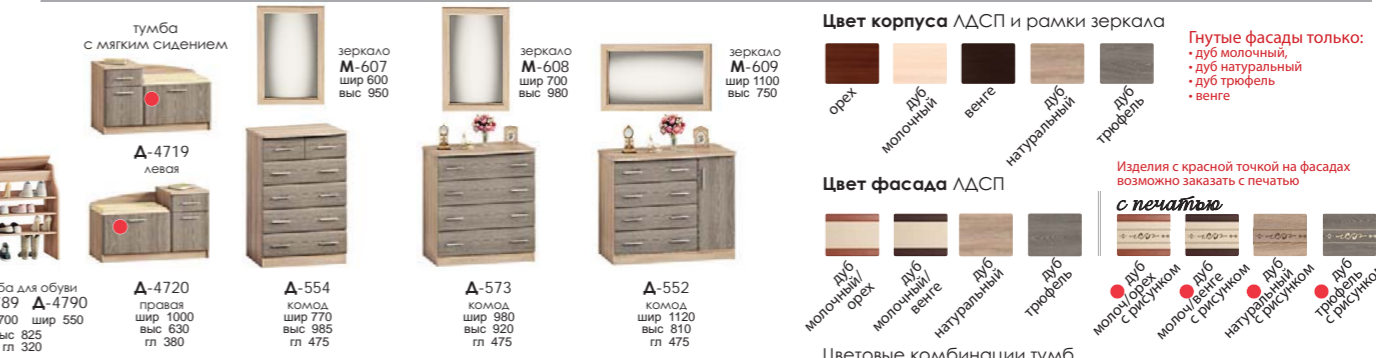

Шкафы (выс. 2010 мм) Все двери в шкафах универсальные (т.е. могут быть как правыми так и левыми)

Цвет корпуса ЛДСП и рамки зеркала

орех, молочный, дуб, венге, натуральный, дуб трюфель

Цвет фасада ЛДСП

дуб молочный/орех, дуб молочный/венге, дуб молочный/натуральный, дуб трюфель

Гнутые фасады только:

- дуб молочный,
- дуб натуральный
- дуб трюфель
- венге

И изделия с красной точкой на фасадах возможно заказать с печатью

с печатью: дуб орех, дуб венге, дуб натуральный, дуб трюфель

Цветовые комбинации тумб обувных и шкафов см. стр.22-23