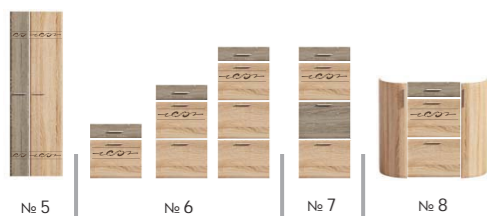

Подбор цветowych комбинаций тумб обувных, шкафов

Комбинации фасадов дуб натуральный/дуб трюфель