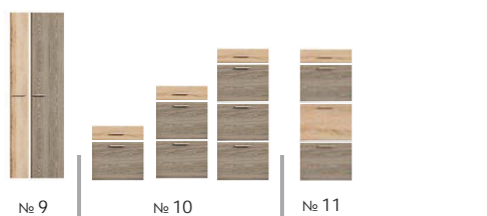

Подбор цветowych комбинаций тумб обувных, шкафов

Комбинации фасадов дуб натуральный/дуб трюфель