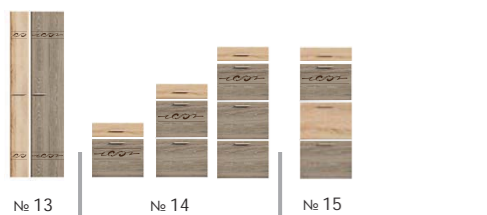

Подбор цветowych комбинаций тумб обувных, шкафов

Комбинации фасадов дуб натуральный/дуб трюфель