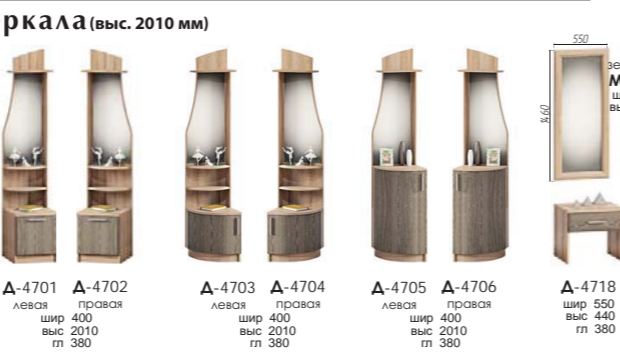

Шкафы (выс. 2010 мм) Все двери в шкафах универсальные (т.е. могут быть как правыми так и левыми)

Цвет корпуса ЛДСП и рамки зеркала

орех, молочный, дуб, венге, натуральный, дуб трюфель

Цвет фасада ЛДСП

дуб молочный/орех, дуб молочный/венге, дуб молочный/натуральный, дуб трюфель

Гнутые фасады только:

- дуб молочный,
- дуб натуральный
- дуб трюфель
- венге

И изделия с красной точкой на фасадах возможно заказать с печатью

с печатью: дуб орех, дуб венге, дуб натуральный, дуб трюфель

Цветовые комбинации тумб обувных и шкафов см. стр.22-23