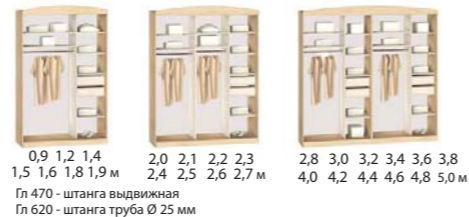

Внутреннее устройство выс 2440 мм

0,9 1,2 1,4 2,0 2,1 2,2 2,3 2,4 2,5 2,6 2,7 м
2,8 3,0 3,2 3,4 3,6 3,8 4,0 4,2 4,4 4,6 4,8 5,0 м
Гл 470 - штанга выдвигаемая
Гл 620 - штанга труба Ø 25 мм