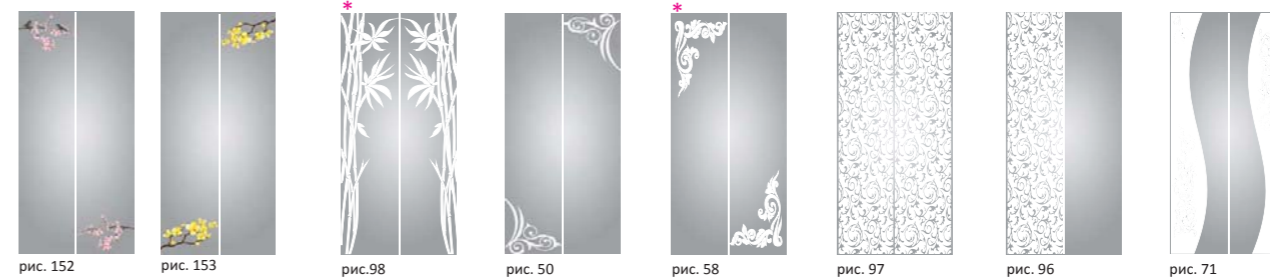

Два зеркала