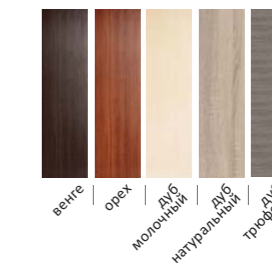

## Комбинации фасадов дуб молочный/орех

Пример заказа:

Тумба Д-4731

цвет корпуса : дуб натуральный  
цвет фасада : комбинация №23

## Цвета фасадов купе (сплошной без рисунка)

(сплошной без рисунка)