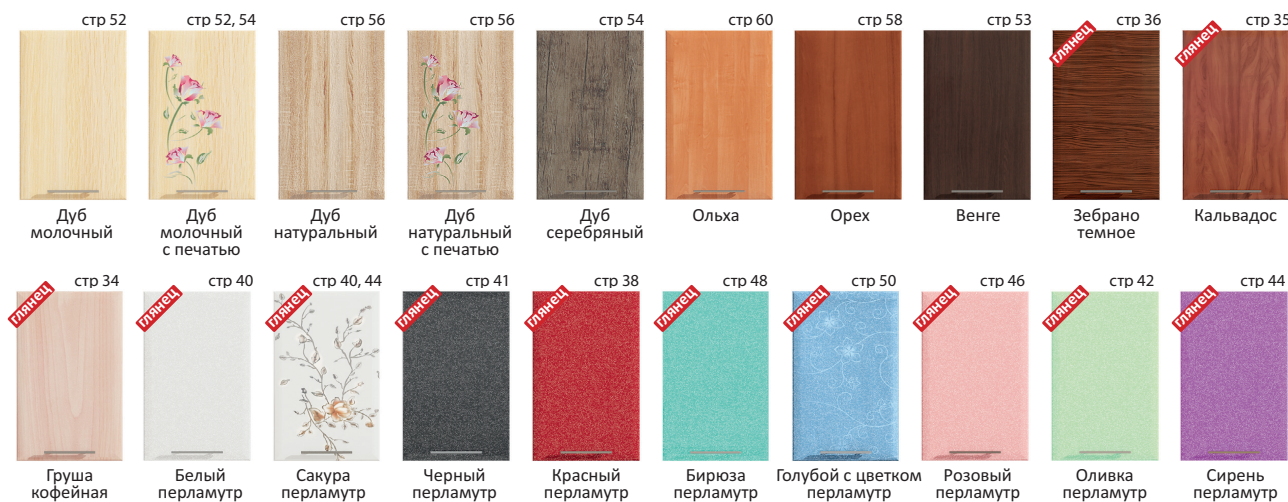

Холодильники

Вмонтирование обычного холодильника

Наборы образцов фасадов

Образцы фасадов:
 • МДФ
 • ЛДСП
 • Рамочные
 • Столешницы
 • Обивка

Посудомойки

Стиральная машина

Не требуют спец тумбы (устанавливается под столешницу)

* фасад под посудомойку включает также планку-цоколь в цвет корпуса

Хай-тек
МДФ

Хай-тек бриз
см. плакат, сайт

Волна
МДФ

Софт
ЛДСП

Сопрано
МДФ

Уют
МДФ

Поэлементный подбор