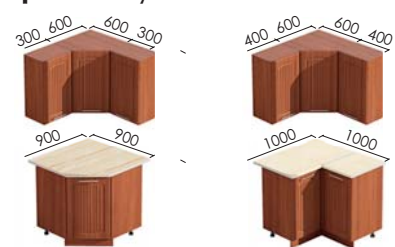

Варианты угловых комбинаций: