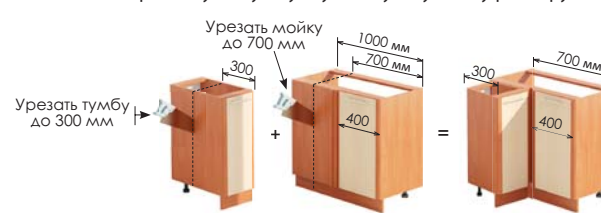

Выберите верхние шкафы

- Шкаф с сушкой для посуды обязательно.
- Варианты высот:
 - 720 мм (стандарт)
 - 920 мм (увеличенная)

Подберите дополнительные опции

- Карниз
- Ножи
- Цельный плинтус (цоколь)
- Подсветки верхние
- Подсветки рабочей зоны
- Пристенный уголок
- Пристенная панель
- Мойка, лоток для ложек и вилок
- Планка торцевая алюминиевая для столешниц

Варианты угловых комбинаций:

Не рекомендуется:

- Не ставить тумбу с выдвижными ящиками в углу
- Не ставить посудомойку в углу
- Не устанавливать плиту непосредственно возле пенала

Как выбрать:

- столешницу с скругленным углом
- столешницу барной стойки

Решение для кухни с выступающим углом:

Вариант 1

“Обрезать угловую тумбу-мойку к нужному размеру”

Схема нижних секций

Вариант 2

“С применением соединительного элемента”

Схема нижних секций

Базовая комплектация