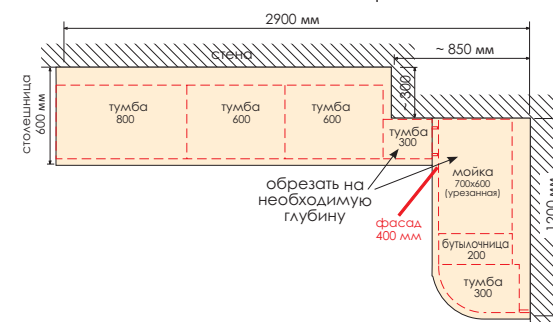

Варианты угловых комбинаций:

Не рекомендуется:

- Не ставить тумбу с выдвижными ящиками в углу
- Не ставить посудомойку в углу
- Не устанавливать плиту непосредственно возле пенала

Как выбрать:

- столешницу с скругленным углом
- столешницу барной стойки

Решение для кухни с выступающим углом:

Вариант 1

“Обрезать угловую тумбу-мойку к нужному размеру”

Схема нижних секций

Вариант 2

“С применением соединительного элемента”

Схема нижних секций

Базовая комплектация