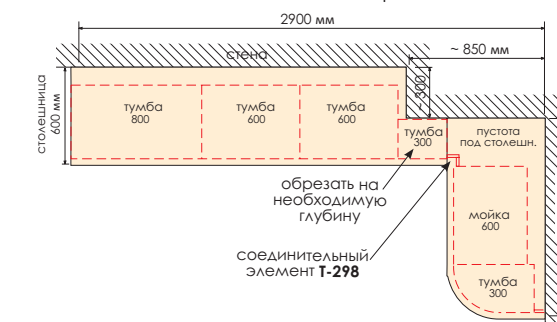

Варианты угловых комбинаций:

Не рекомендуется:

- Не ставить тумбу с выдвижными ящиками в углу
- Не ставить посудомойку в углу
- Не устанавливать плиту непосредственно возле пенала

Как выбрать:

- столешницу с скругленным углом
- столешницу барной стойки

Решение для кухни с выступающим углом:

Вариант 1

“Обрезать угловую тумбу-мойку к нужному размеру”

Схема нижних секций

Вариант 2

“С применением соединительного элемента”

Схема нижних секций

Базовая комплектация