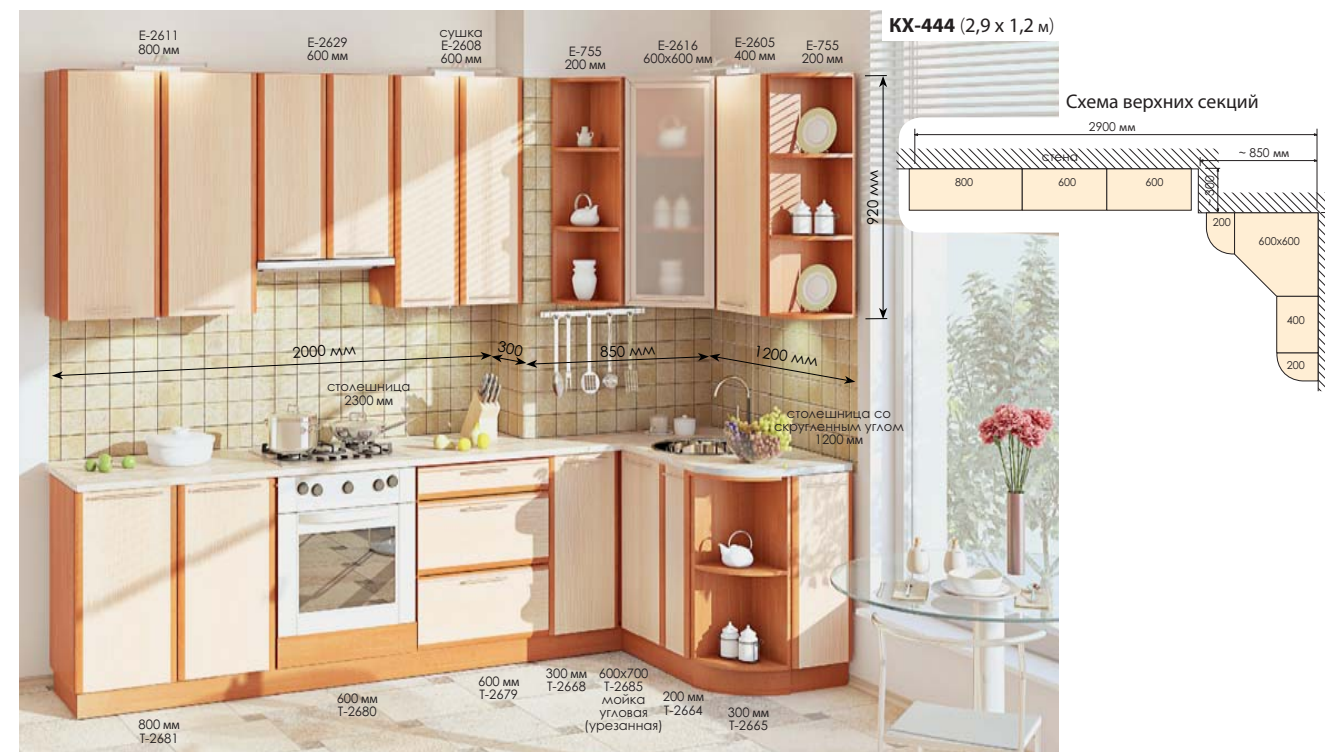

Выберите верхние шкафы

- Шкаф с сушкой для посуды обязательно.
- Варианты высот:
 - 720 мм (стандарт)
 - 920 мм (увеличенная)

Подберите дополнительные опции

- Карниз
- Ножи
- Цельный плинтус (цоколь)
- Подсветки верхние
- Подсветки рабочей зоны
- Пристенный уголок
- Пристенная панель
- Мойка, лоток для ложек и вилок
- Планка торцевая алюминиевая для столешниц

Варианты угловых комбинаций:

Не рекомендуется:

- Не ставить тумбу с выдвижными ящиками в углу
- Не ставить посудомойку в углу
- Не устанавливать плиту непосредственно возле пенала

Как выбрать:

- столешницу с скругленным углом
- столешницу барной стойки

Решение для кухни с выступающим углом:

Вариант 1

“Обрезать угловую тумбу-мойку к нужному размеру”

Схема нижних секций

Вариант 2

“С применением соединительного элемента”

Схема нижних секций

Базовая комплектация