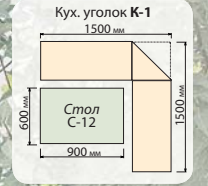

Прямая столешница (толщина 28мм)

С скругленным углом

Угловая

К-3 (1,5 x 1,15 м)

Цвет на фото: Корпус - венге, Обивка - ткань "Соты"

К-1 (1,5 x 1,5 м)

Цвет на фото: Корпус - дуб молочный, Обивка - кож.зам "Жемчуг"