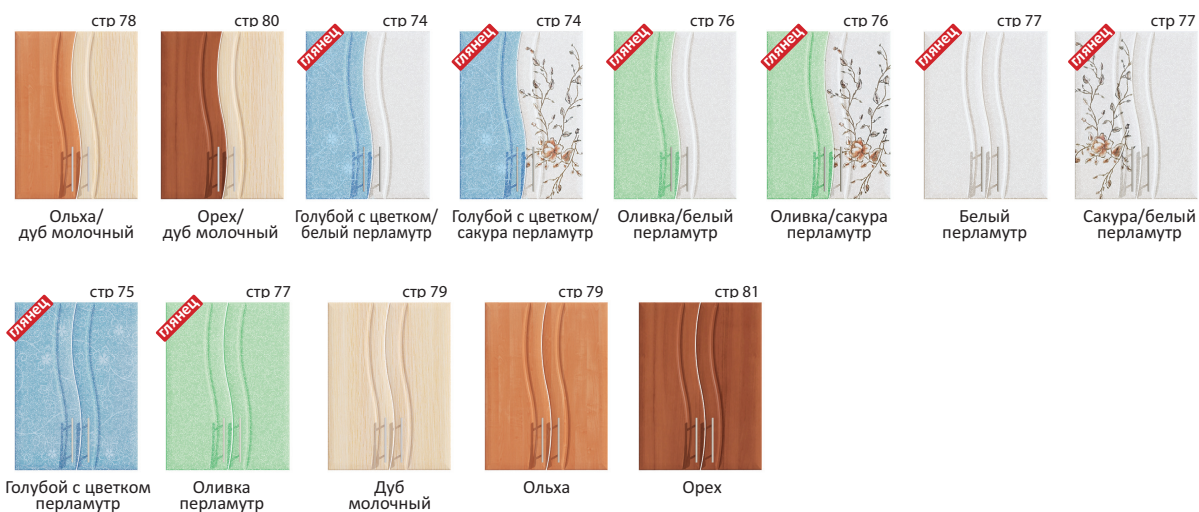

Холодильники

Вмонтирование обычного холодильника

Наборы образцов фасадов

Образцы фасадов:
 • МДФ
 • ЛДСП
 • Рамочные
 • Столешницы
 • Обивка

Посудомойки

Стиральная машина

Не требуют спец тумбы (устанавливается под столешницу)

* фасад под посудомойку включает также планку-цоколь в цвет корпуса

Хай-тек
МДФ

Хай-тек бриз
см. плакат, сайт

Волна
МДФ

Софт
ЛДСП

Сопрано
МДФ

Уют
МДФ

Поэлементный подбор

Престиж
МДФ рамочный
(покрыт пленкой ПВХ)

Премиум
МДФ рамочный

Цвет корпуса

Цвет столешницы

Корпуса, столешницы, фасады "Софт" изготовлены из ЛДСП ООО "KRONO UKRAINE", Swiss Krono Group (ЛДСП - ламинированная ДСП)