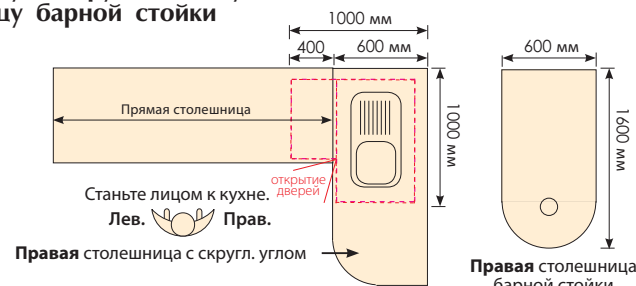

Очередность подбора кухни:

Выберите серию

- Цвет фасадов
- Цвет корпуса
- Цвет столешницы

Выберите нижние тумбы (возможен интервал 50мм)

- Мойка (500 мм, 600 мм, 800 мм или угловая)
- Тумба для плиты, духовки (600 мм)
- Тумба с ящиками выдвижными (400 мм, 500 мм, 600 мм,)
- Другие тумбы (пенал, посудомойка, бутылочница, угловое окончание)
- Столешницу необходимой длины (для угловых - левую или правую) (интервал 50 мм)

Выберите верхние шкафы

- Шкаф с сушкой для посуды обязательно.
- Варианты высот:
 - 720 мм (стандарт)
 - 920 мм (увеличенная)

Подберите дополнительные опции

- Карниз
- Ножи
- Цельный плинтус (цоколь)
- Подсветки верхние
- Подсветки рабочей зоны
- Пристенный уголок
- Пристенная панель
- Мойка, лоток для ложек и вилок
- Планка торцевая алюминиевая для столешниц

Варианты угловых комбинаций:

Не рекомендуется:

- Не ставить тумбу с выдвижными ящиками в углу
- Не ставить посудомойку в углу
- Не устанавливать плиту непосредственно возле пенала

Как выбрать:

- столешницу с скругленным углом
- столешницу барной стойки

Решение для кухни с выступающим углом:

Вариант 1

“Обрезать угловую тумбу-мойку к нужному размеру”

Схема нижних секций

Вариант 2

“С применением соединительного элемента”

Схема нижних секций

Базовая комплектация