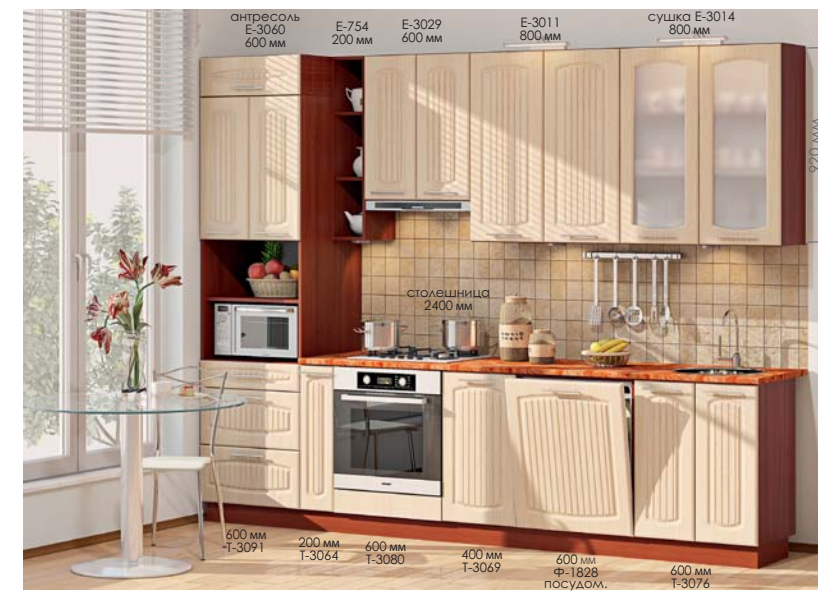

Сопрано | МДФ
фасады

Цвет на фото: Корпус - орех, Фасад - дуб молочный, Столешница - корень розы

◀ **KX-290** (3,0 м)