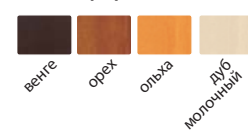

Сопрано | МДФ
фасады

◀ **KX-288** (3,48 x 1,7 м)

Цвет на фото: Корпус - венге, Фасад - дуб молочный, Столешница - песок античный

▼ **KX-289** (3,2 м)

Цвет на фото: Корпус - орех, Фасад - дуб молочный, Столешница - корень розы

◀ **KX-290** (3,0 м)

Цвет на фото: Корпус - дуб молочный, Фасад - груша кофейная, Столешница - онтарิโอ

Фасад МДФ
Кальвадос, груша кофейная мянец
Посекционный подбор и цвет стр. 97

www.komfortmebli.com.ua

◀ **KX-291** (3,0 x 3,2 м)

Сопрано | МДФ
фасады

Карниз заказывается дополнительно

Цвет на фото: Корпус - орех, Фасад - кальвадос Столешница - песок античный

▼ **KX-292** (3,43 м)

Цвет на фото: Корпус - дуб молочный, Фасад - кальвадос, груша, Столешница - песок античный

Цвет корпуса ЛДСП

Цвет столешницы

Цвет фасада МДФ

Поэлементный подбор

см. стр 132
пример:
1й фасад - орех,
2й фасад - дуб молочный

Внимание:

Тумбы укомплектованы плинтусом (цоколем) в цвет корпуса и упакованы без столешниц