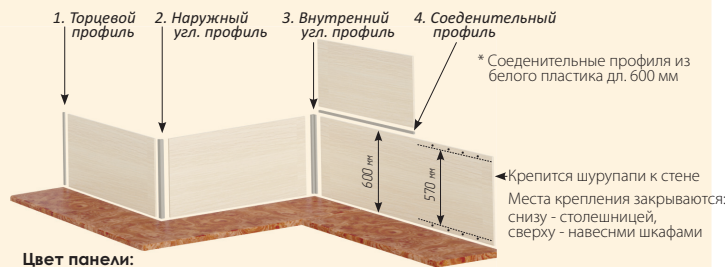

Пристенная панель

Цвет панели:
Дуб молочный
Дуб натуральный

Изготовлена из ЛДСП 10 мм
размер • 600 x 2400 мм
• 600 x 1200 мм