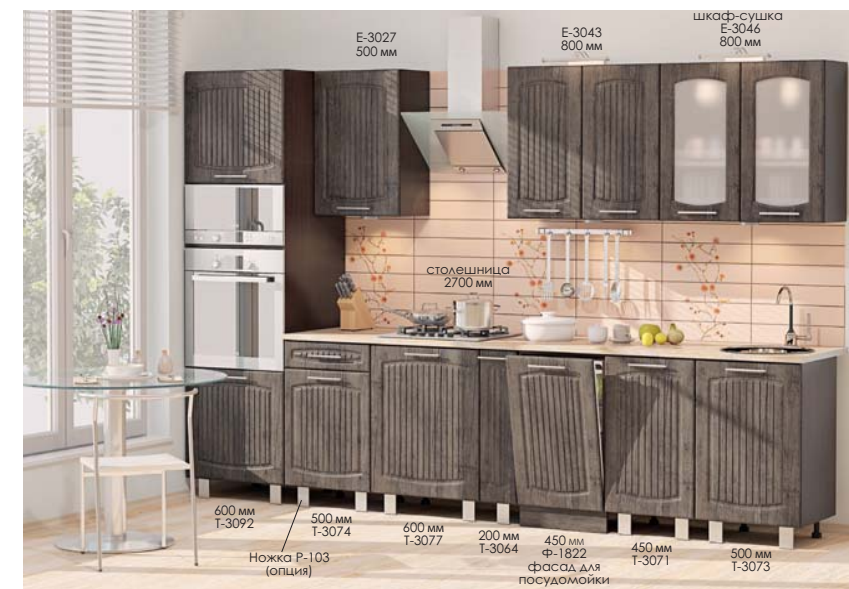

КХ-279 (3,63 м)
Карниз и ножки заказываются дополнительно

Сопрано | МДФ
фасады

Цвет на фото: Корпус - дуб молочный, Фасад - дуб серебряный, дуб молочный, Столешница - песок антич. ▼ КХ-280 (3,15 x 1,7 м)