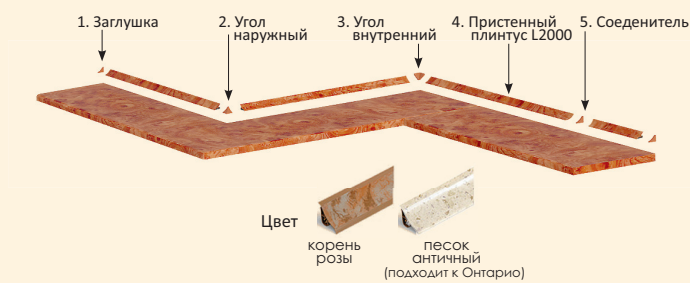

Пристенный плинтус

Цвет
корень розы
песок античный (подходит к Онтарии)