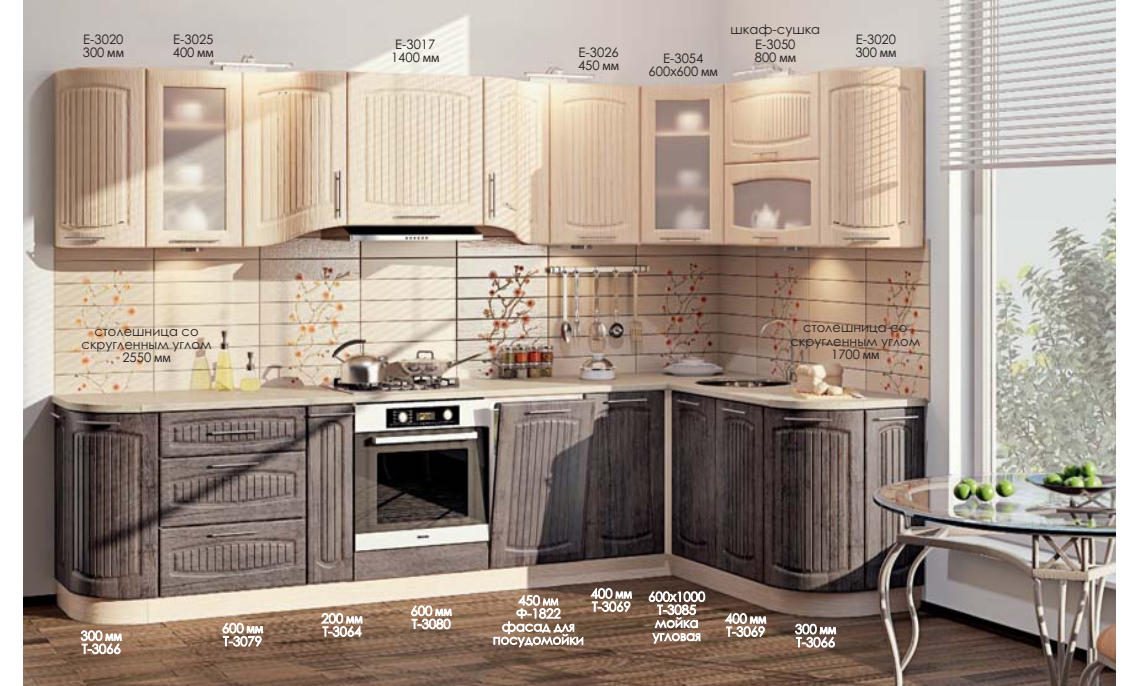

КХ-279 (3,63 м)
Карниз и ножки заказываются дополнительно

Сопрано | МДФ
фасады

Цвет на фото: Корпус - дуб молочный, Фасад - дуб серебряный, дуб молочный, Столешница - песок антич. ▼ КХ-280 (3,15 x 1,7 м)