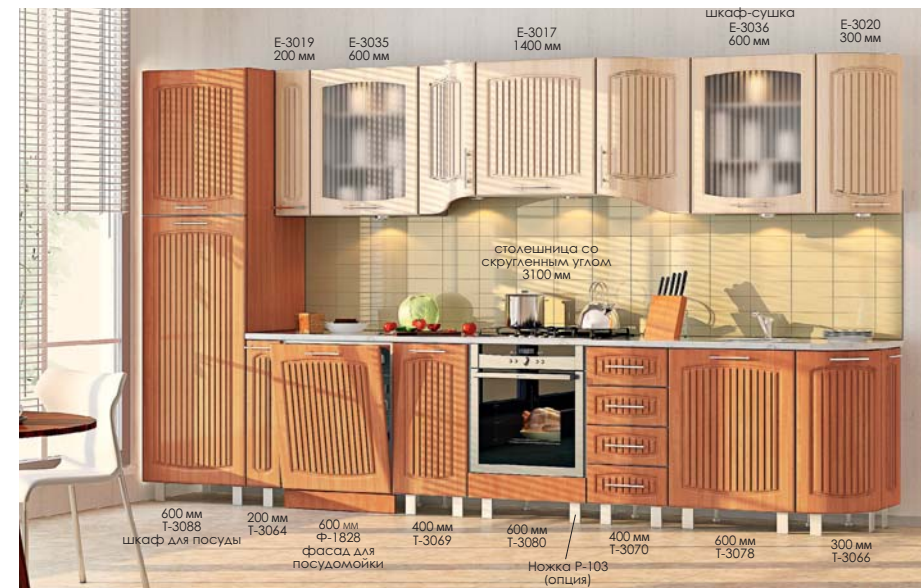

◀ **КХ-287** (3,7 м)
Ножки заказываются дополнительно

Сопрано | МДФ фасады

Цвет на фото: Корпус - ольха, Фасад - ольха, дуб молочный, Столешница - песок античный