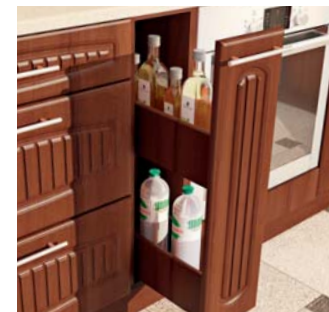

Фасад МДФ
Орех
Посекционный подбор и цвет стр. 97