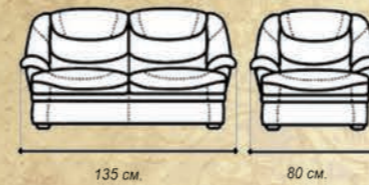

Механізм трансформації Мералат