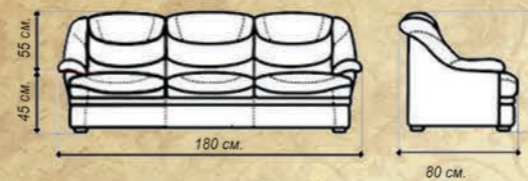

Механізм трансформації Мералат