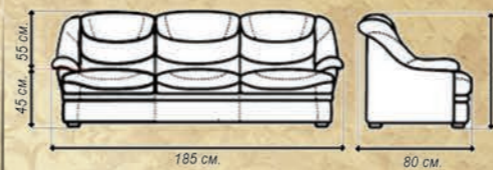

ОРХІДЕЯ 3
Шк/зам айзі клін сноу.
Покраска 46-2 глянець