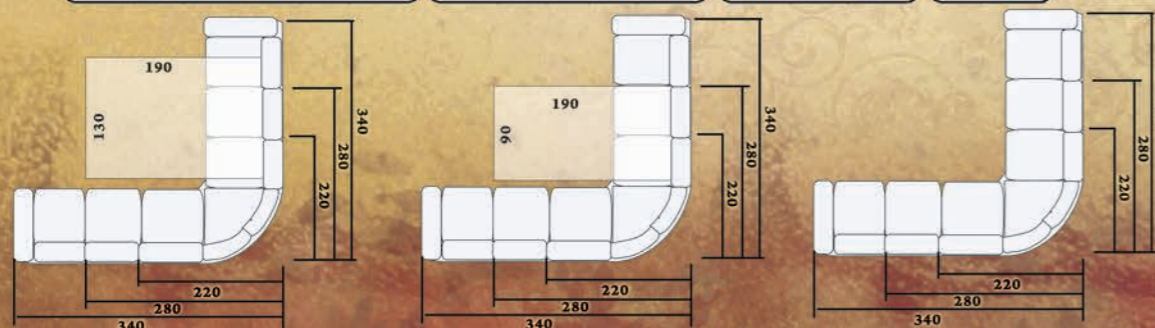

Кут ГРИЗЛІ 332 (340x280).
Шкіра авокадо.
Покраска 46-2 мат.

МАЛЬТА

МАЛЬТА
Тканина снейк 8116
Покраска 46-1 глянець

Можливі варіанти оформлення оббивки

БЕЗ СКЛАДОК

СТАНДАРТ

Механізм трансформації "Мерпат"

МАЛЬТА 3-1
Шкірзамінник санчо 2188
Покраска 46-2 глянець