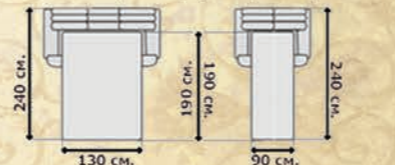

Кут ГРИЗЛІ 332 (340x280).
Шкіра авокадо.
Покраска 46-2 мат.

МАЛЬТА

МАЛЬТА
Тканина снейк 8116
Покраска 46-1 глянець

Можливі варіанти оформлення оббивки

БЕЗ СКЛАДОК

СТАНДАРТ

Механізм трансформації "Мерпат"

МАЛЬТА 3-1
Шкірзамінник санчо 2188
Покраска 46-2 глянець