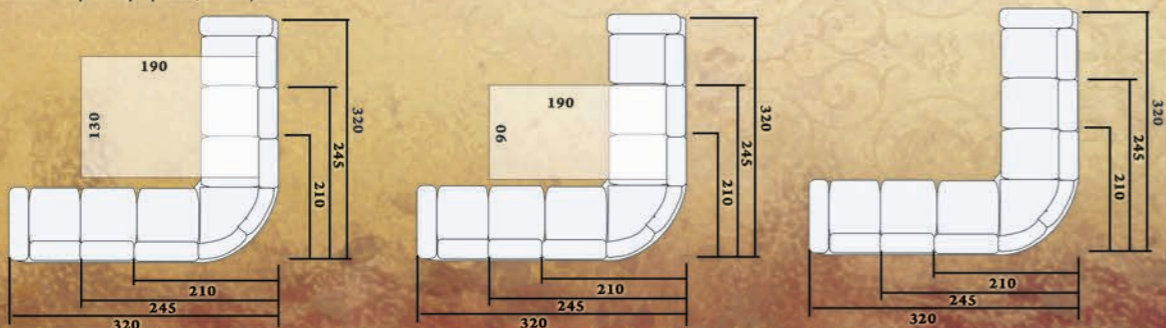

Механізм трансформації Мералат