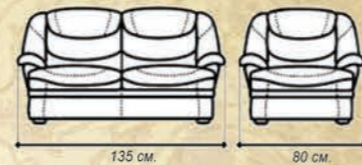

Механізм трансформації "Мералат"