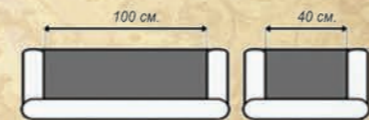

Механізм трансформації "Мералат"