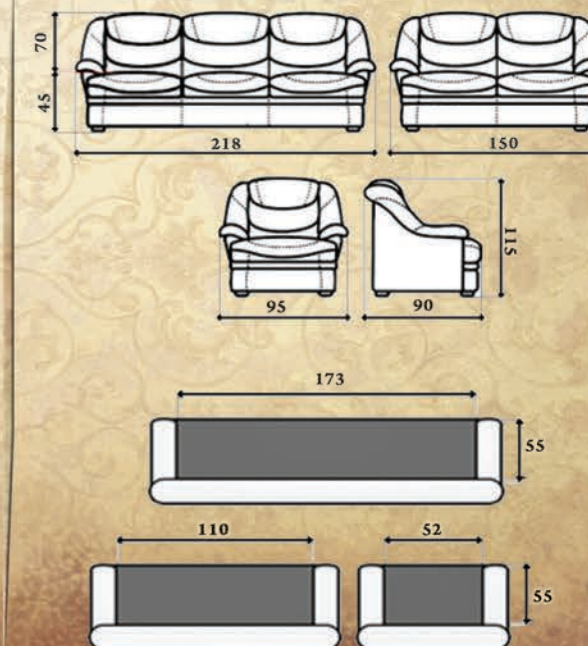

ЧЕСТЕР

без/мех
Шк/зам твіст браут

без/мех
Шк/зам твіст браут

без/мех
Шк/зам вінченціо іворі

* Варіанти різної довжини: 135, 155, 175, 195, 215, 235, 255, 275, 295, 315.
Так само кутовий диван (див. прайс). Дивани Честер не комплектуються механізмом трансформації

ВАЛЬТЕР