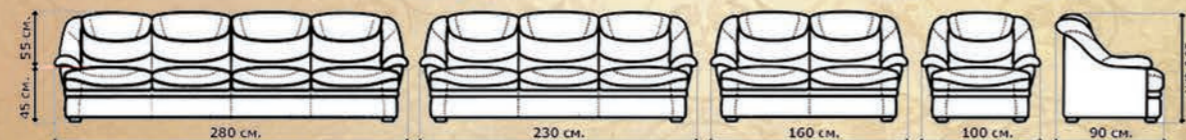

Кут ГРИЗЛІ 332 (340x280).
Шкіра авокадо.
Покраска 46-2 мат.

МАЛЬТА

МАЛЬТА
Тканина снейк 8116
Покраска 46-1 глянець

Можливі варіанти оформлення оббивки

БЕЗ СКЛАДОК

СТАНДАРТ

Механізм трансформації "Мерпат"

МАЛЬТА 3-1
Шкірзамінник санчо 2188
Покраска 46-2 глянець