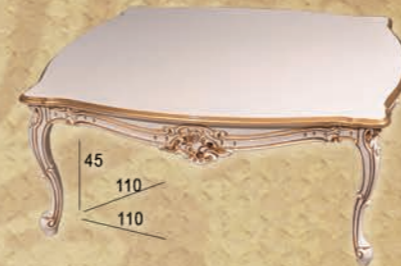

Стіл №3
покраска 46-2+кб глянець.