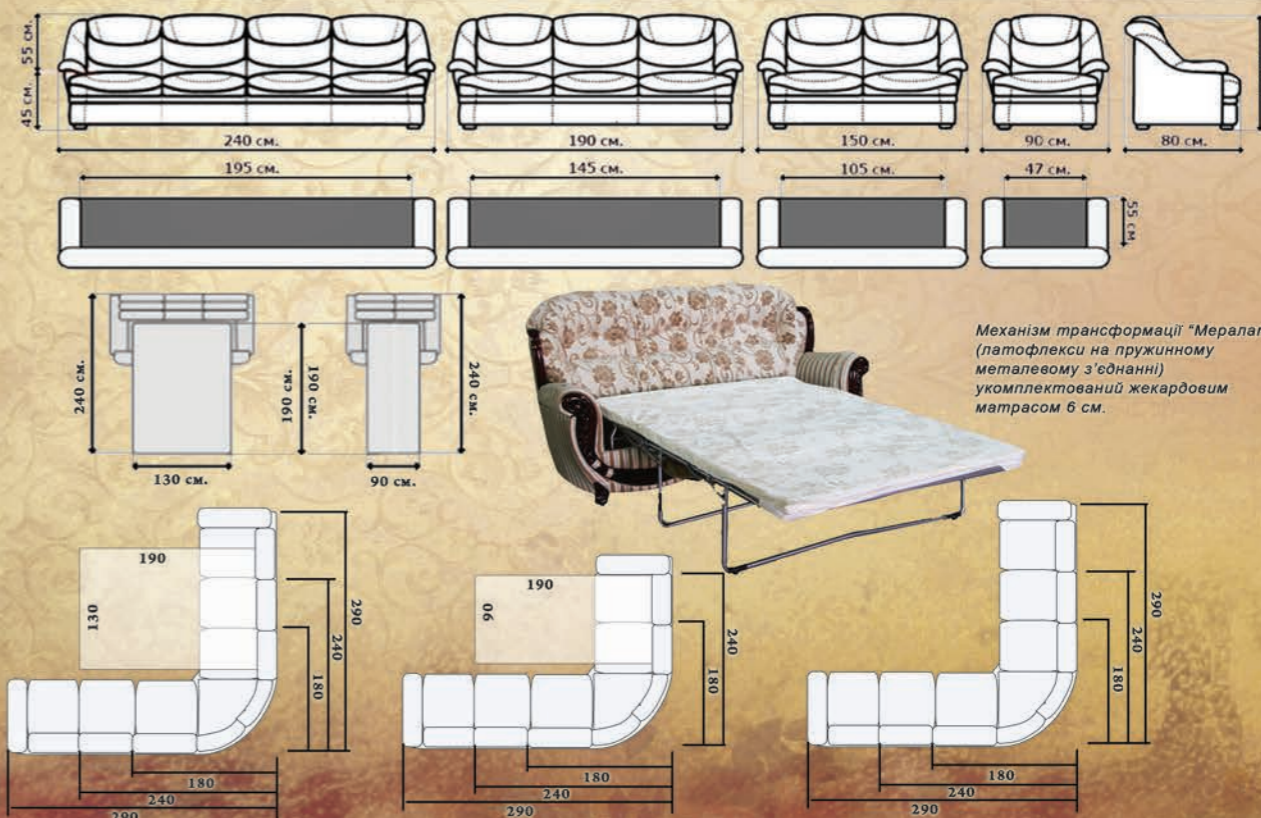

ДЖОВЕ 3
Тканина діор дизлілак + алексіс
Покраска стандарт

ДЖОВЕ 1-1
Тканина лімба бейдж+перу 5.
Покраска 46-2 + КБ