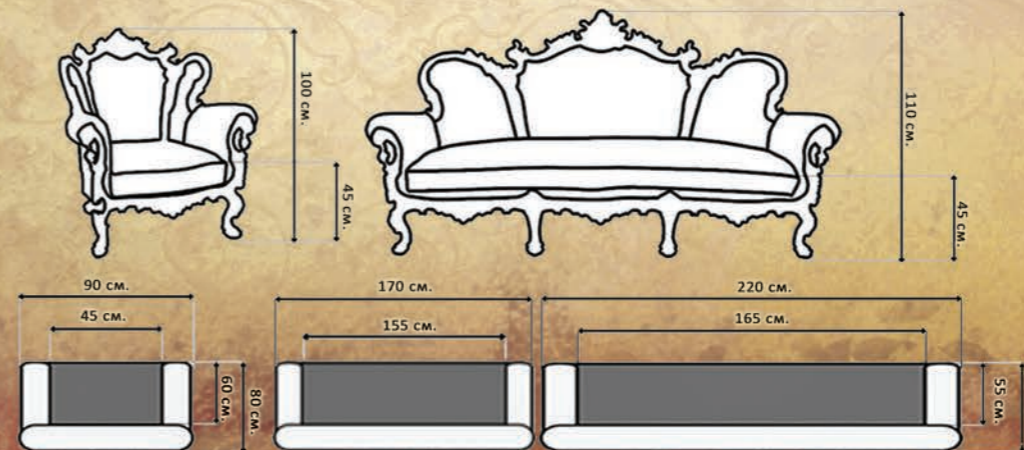

* Габаритні розміри
"Ізабелли" ідентичні
розмірам "Белли"

БЕЛЛА

*Улюблений комплект
«Белла» став ще
доступнішим по ціні!