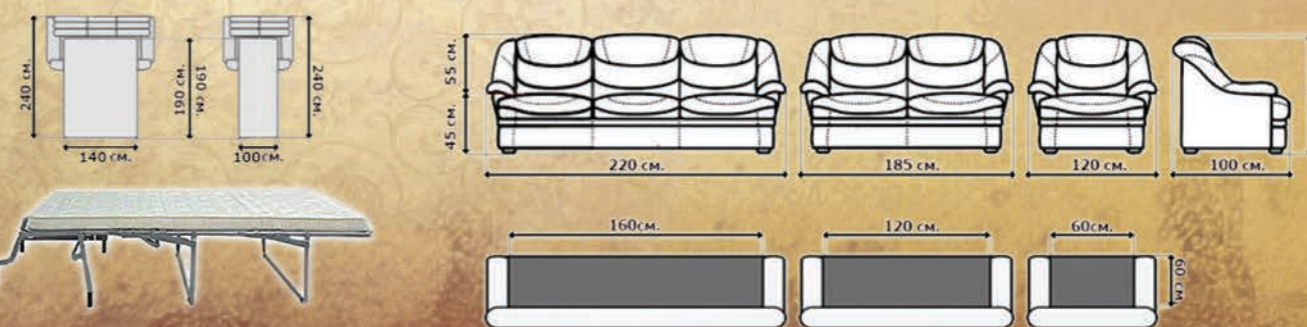

Механізм трансформації Седафлекс
для щоденного снання з матрасом на пружинному блоці