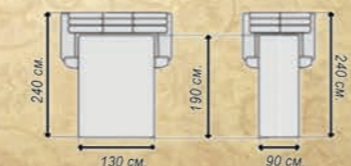

Механізм трансформації "Мералат"