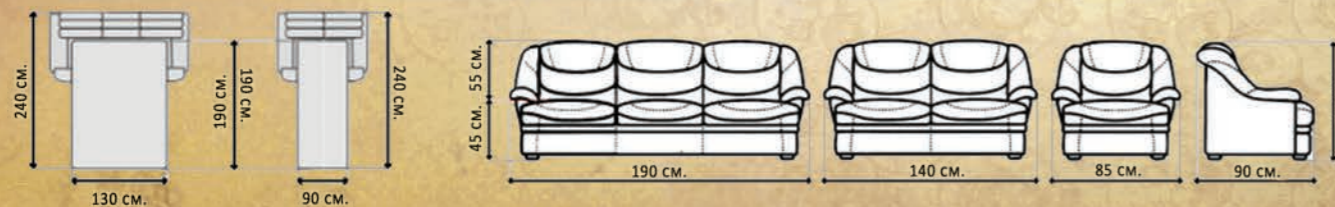

Диван ЧІАНТИ 3
Тканина ніхал 4903+5203
Покраска 46-2 глянець

Диван ЧІАНТИ 3
Тканина ремо ботто
Покраска 46-2 глянець

Механізм трансформації "Мералат"