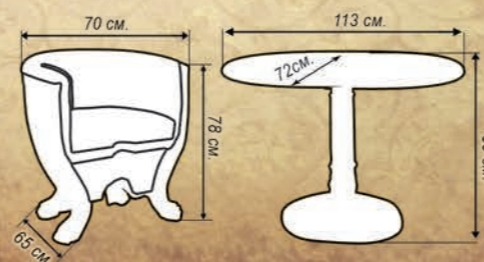

Ручна підрізка
деревини