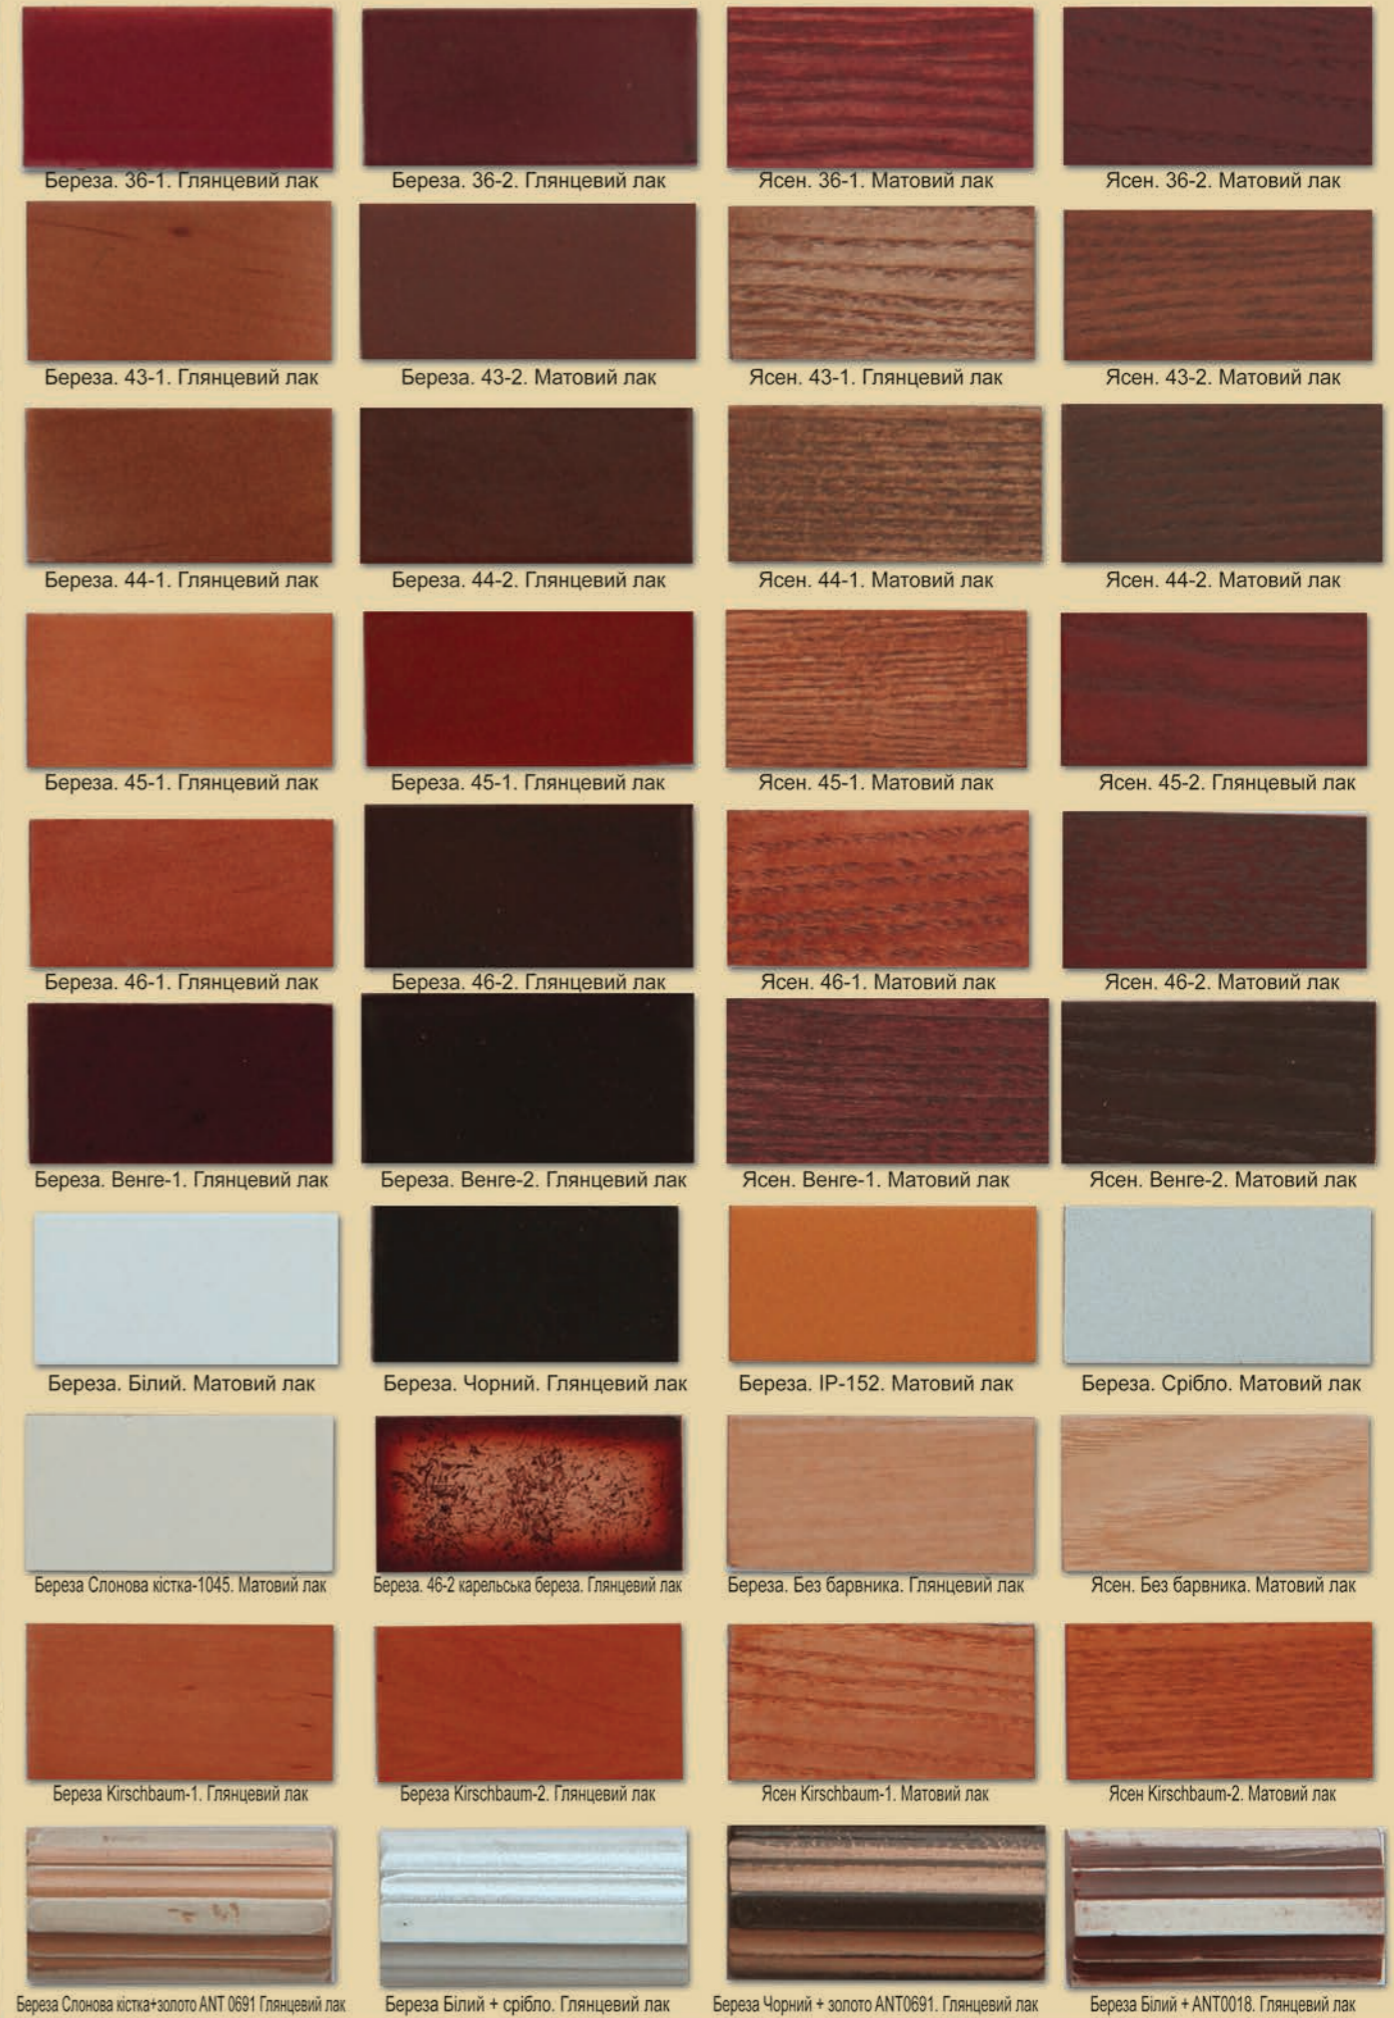

ЗМІСТ

Зразки покрасу деревини.....	3
Джове.....	4
Гризлі.....	8
Мальта.....	11
Аляска.....	13
Орхідея.....	14
Кармен.....	15
Чіанті.....	16
Жаклін.....	17
Честер.....	18
Вальтер <i>(новинка)</i>	19
Тет-а-тет.....	20
Ізабелла.....	21
Белла <i>(новинка)</i>	23
Софа.....	24
Верона.....	25
Гарнітур Генріх.....	26
Гарнітур Регіна.....	27
Столи.....	28
Пуфи.....	29
Ніка <i>(новинка)</i>	30
Оббивка кімнат деревом <i>(новинка)</i>	31

ЗРАЗКИ ПОКРАСУ ДЕРЕВИНИ

* дана колекція зразків деревини може відрізнятися від оригіналу

ДЖОВЕ

СТІА №1

Покраска 44-2, 44-1 мат.

ДЖОВЕ різний 3-1.

Тканина анжел вайт

Покраска 44-2, 44-1 мат.

Тканина люїс чічек
Покраска білий мат.

ВЕРОНА 1 крісло

Тканина санура сільвер.

Покраска срібло

СОФА 2 права

Тканина альберта блу 05+альберта рея блу 05
Покраска 46-2 мат.

СОФА 2 права

Тканина аделса 88515344
Покраска слонова кістка + золото глянець

№1. Тканина талу
Покраска білий + золото глянець

№2. Тканина лурган кам1
Покраска 45-2 глянець

№3. Тканина софт бейдж
Покраска 43-2 мат.

№4. Тканина елькарам
кон беж 43-2. Покраска білий+
золото глянець

Подушка №1