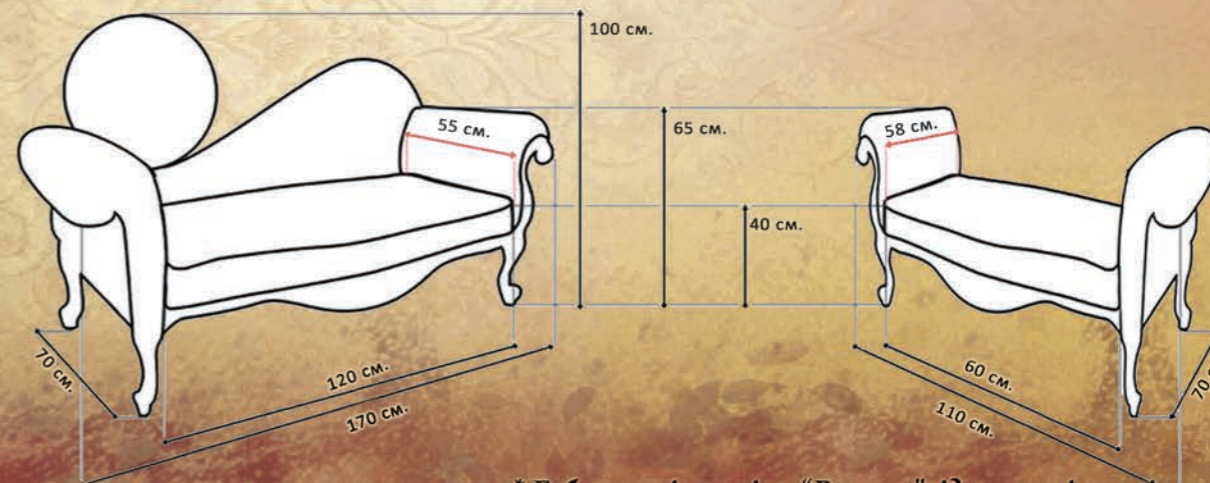

* Габаритні розміри "Софи" ідентичні розмірам "Верони"

* Габаритні розміри "Верони" ідентичні розмірам "Софи"

ГАРНІТУР ГЕНРІХ

ГЕНРІХ: стіл, брифінг
Покраска 46-2 мат.

Тумба ГЕНРІХ
розмір (500x300x830)
покраска білий мат.