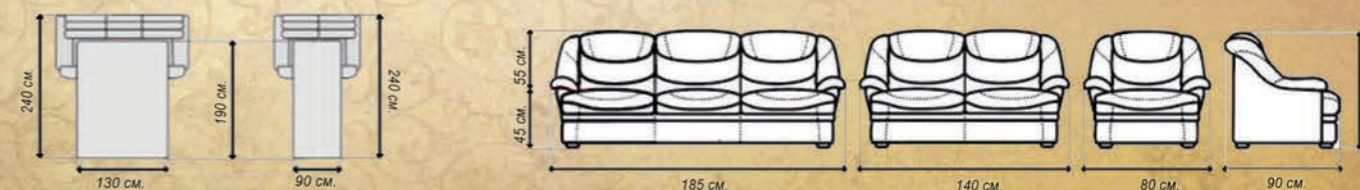

Диван ЖАКЛІН 3
Тканина снейк 8116
Покраска стандарт

Механізм трансформації "Мералат"