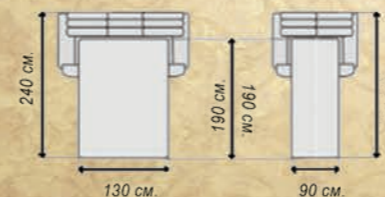

Механізм трансформації Мералат