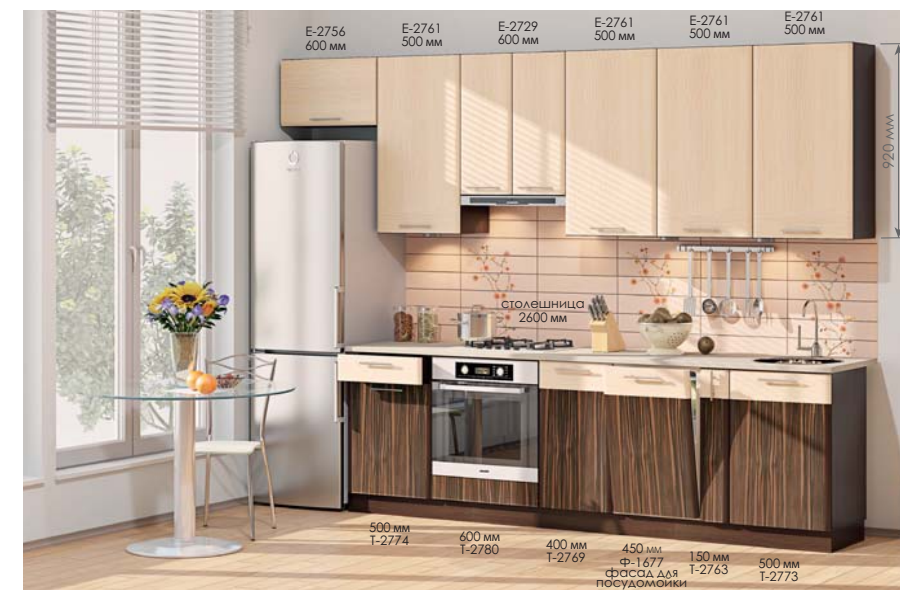

Цвет на фото: Корпус - венге, Фасад - макасар, дуб молочный, Столешница - песок античный

◀ КХ-95 (3,2 м)