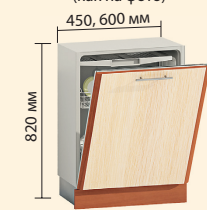

Встроенная (как на фото) 450, 600 мм

Фасад для встроенной посудомойки шир 600; выс 820; гл 560 шир 450; выс 850; гл 560