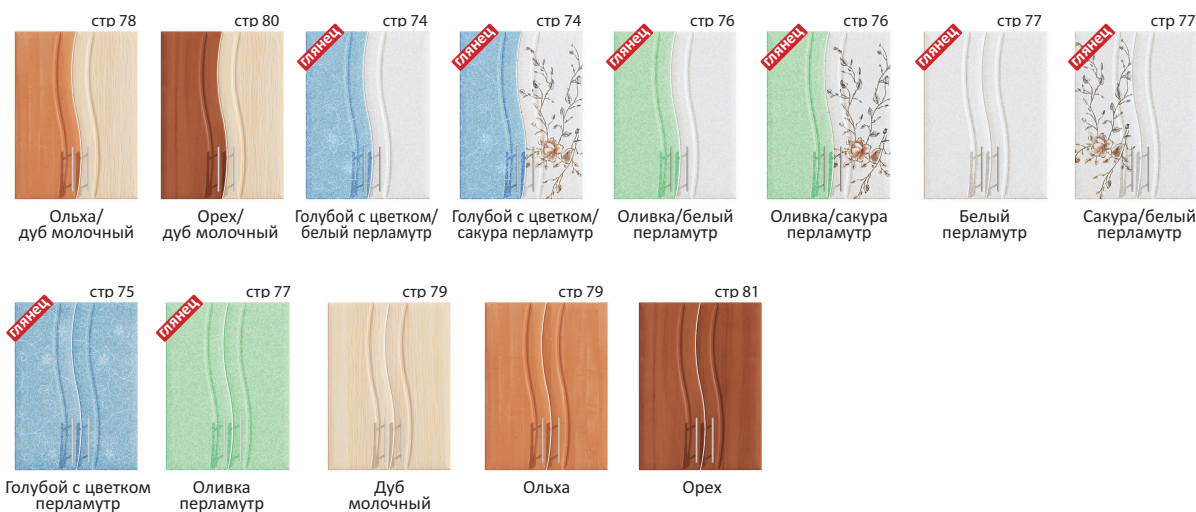

Пример заказа:

1. Выбрать модель корпуса и его цвет
2. По номеру указанному на фасаде выбрать модель и цвет фасада в табл.

Хай-тек
МДФ

Хай-тек бриз
см. плакат, сайт

Волна
МДФ

Софт
ЛДСП

Сопрано
МДФ

Уют
МДФ

Поэлементный подбор

Престиж
МДФ рамочный
(покрыт пленкой ПВХ)

Премиум
МДФ рамочный

Цвет корпуса

Цвет столешницы

KRONO SWISS KRONO GROUP
Корпуса, столешницы, фасады "Софт" изготовлены из ЛДСП ООО "KRONO UKRAINE", Swiss Krono Group (ЛДСП - ламинированная ДСП)