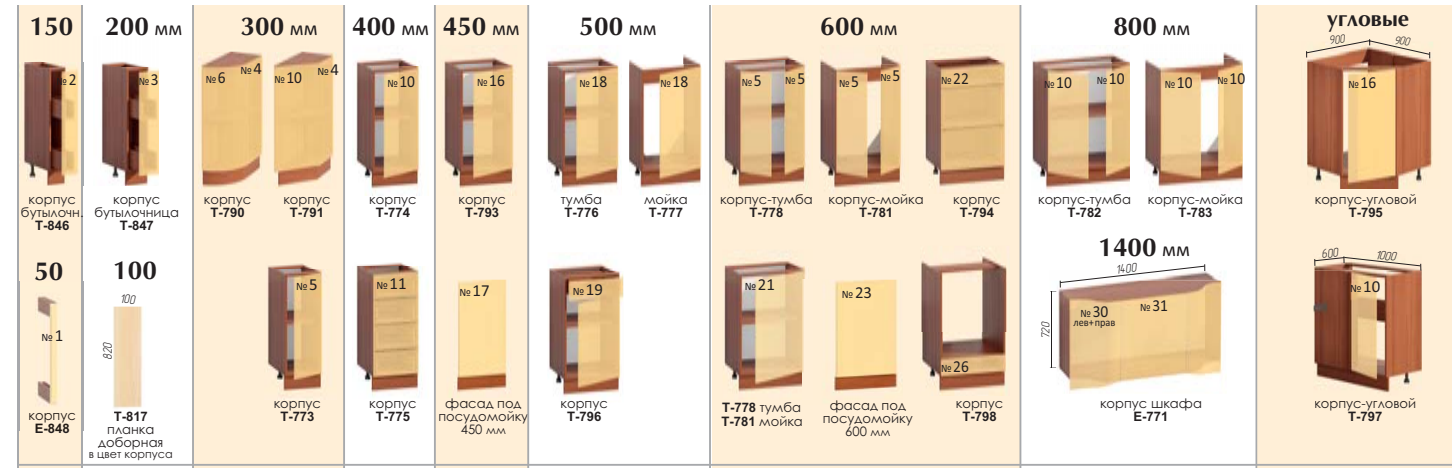

Стиральная машина

Не требуют спец тумбы (устанавливается под столешницу)

* фасад под посудомойку включает также планку-цоколь в цвет корпуса

Корпуса шкафов верхних выс. 920 мм, (гл. 320мм)

Корпуса тумб нижних (выс. 820 мм, гл. 450мм)