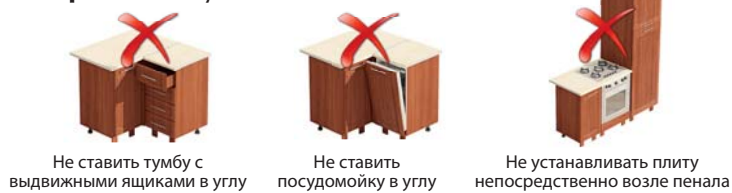

Очередность подбора кухни:

Выберите серию

- Цвет фасадов
- Цвет корпуса
- Цвет столешницы

Выберите нижние тумбы (возможен интервал 50мм)

- Мойка (500 мм, 600 мм, 800 мм или угловая)
- Тумба для плиты, духовки (600 мм)
- Тумба с ящиками выдвижными (400 мм, 500 мм, 600 мм,)
- Другие тумбы (пенал, посудомойка, бутылочница, угловое окончание)
- Столешницу необходимой длины (для угловых - левую или правую) (интервал 50 мм)

Выберите верхние шкафы

- Шкаф с сушкой для посуды обязательно.
- Варианты высот:
 - 720 мм (стандарт)
 - 920 мм (увеличенная)

Подберите дополнительные опции

- Карниз
- Ножи
- Цельный плинтус (цоколь)
- Подсветки верхние
- Подсветки рабочей зоны
- Пристенный уголок
- Пристенная панель
- Мойка, лоток для ложек и вилок
- Планка торцевая алюминиевая для столешниц

Варианты угловых комбинаций:

Не рекомендуется:

Как выбрать:

Решение для кухни с выступающим углом:

Вариант 1

“Обрезать угловую тумбу-мойку к нужному размеру”

Схема нижних секций

Вариант 2