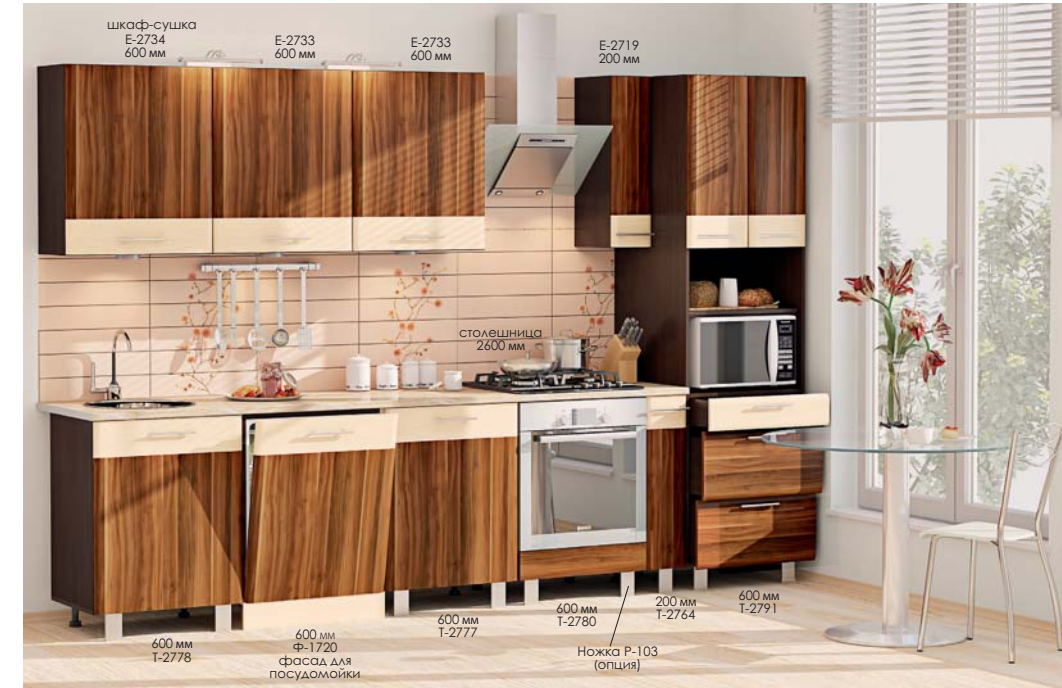

Цвет на фото: Корпус - венге, Фасад - слива, вставка - дуб молочный, Столешница - онтарио

Ножки заказываются дополнительно

КХ-97 (3,2 м)

Цвет на фото: Корпус - дуб молочный, Фасад - слива, дуб молочный, Столешница - песок античный