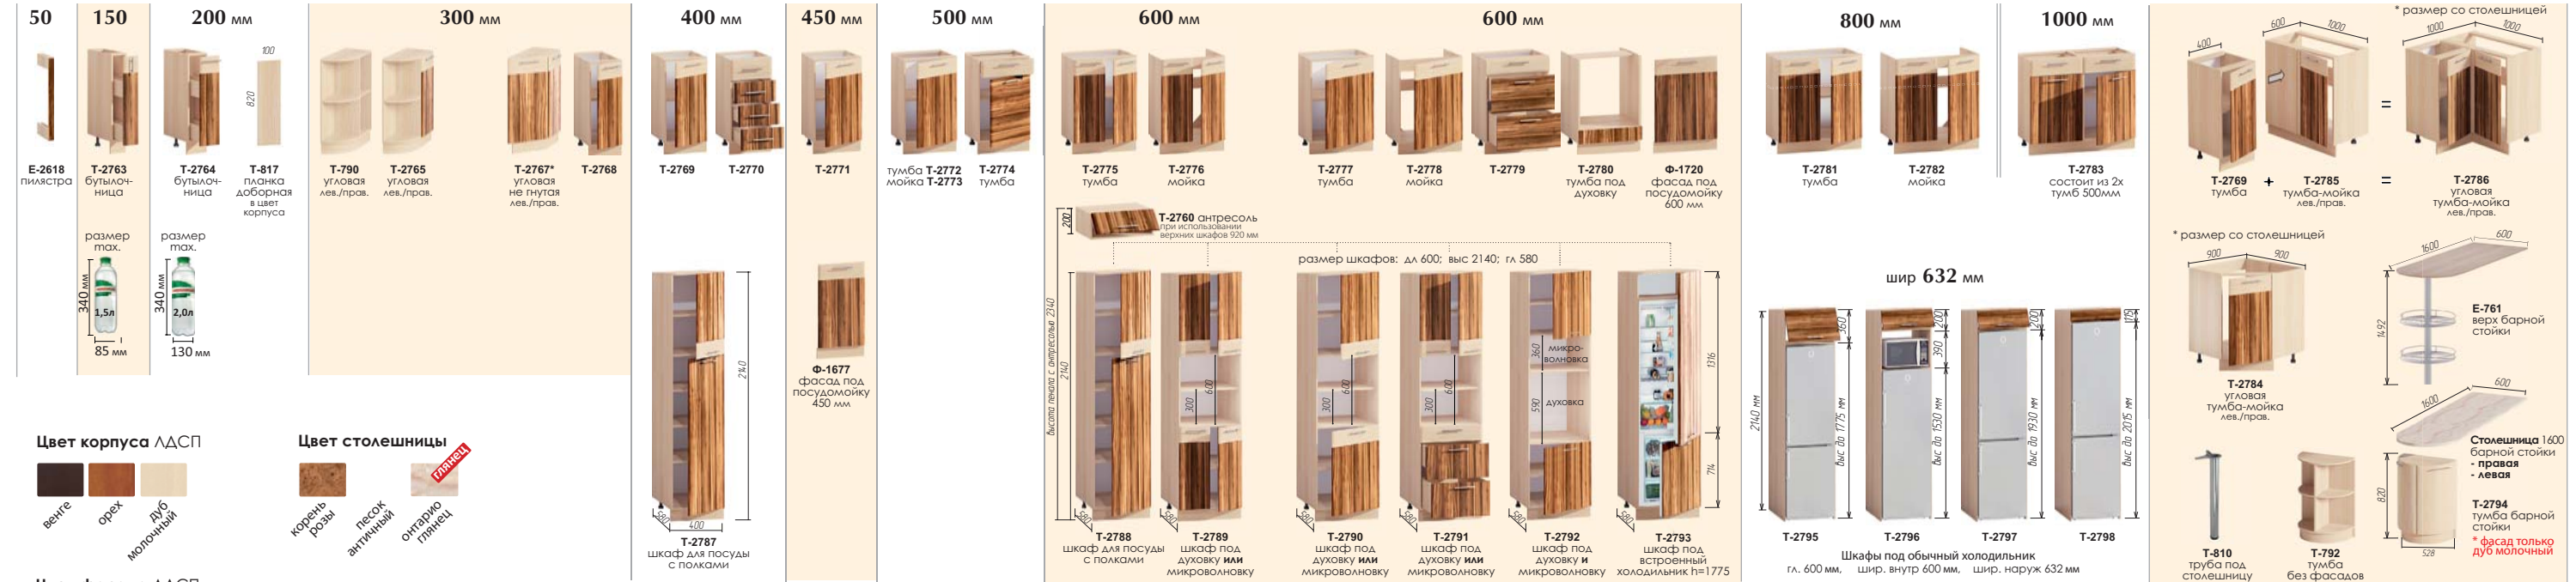

◀ KX-102 (3,1 м)

Шкафы верхние (выс. 920 мм, гл. 320мм)

Шкафы верхние (выс. 720 мм, гл. 320мм)

Тумбы нижние (выс. 820 мм, гл. 450мм)

Цвет корпуса ЛДСП

Цвет столешницы

Цвет фасада ЛДСП

Внимание:

Тумбы укомплектованы плинтусом (цоколем) в цвет корпуса и упакованы без столешниц

Открытие однодверных секций только так как показано. (т.е. фасады не переворачиваются)

Дополнительные опции (стр.130)

- Плинтус (цоколь)
- Пристенная панель
- Пристенный уголок
- Карниз
- Подсветка
- Мойка
- Лоток для ложек