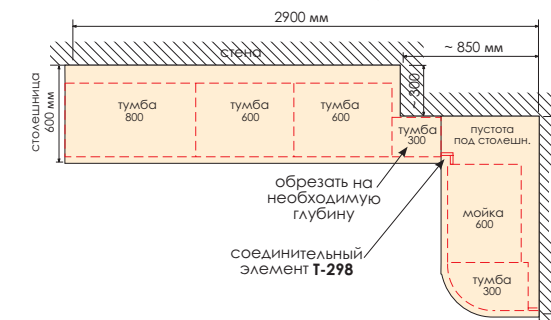

Схема нижних секций