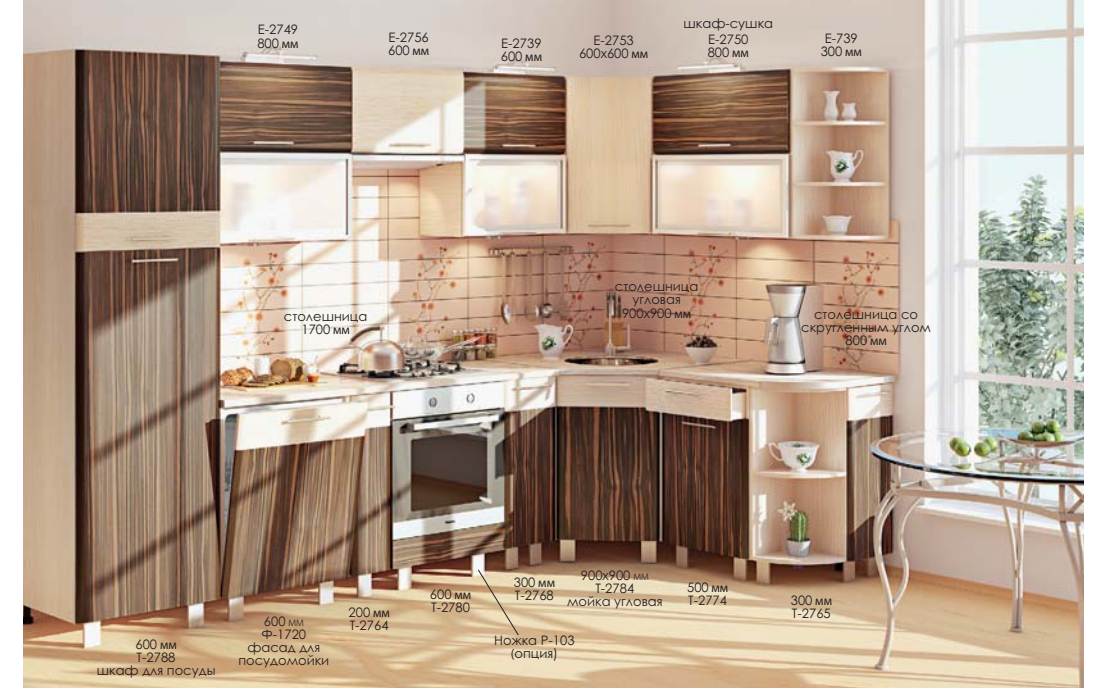

Цвет на фото: Корпус - дуб молочный, Фасад - макасар, дуб молочный, Столешница - онтарио
Ножки заказываются дополнительно
▼ КХ-94 (3,2 x 1,7 м)