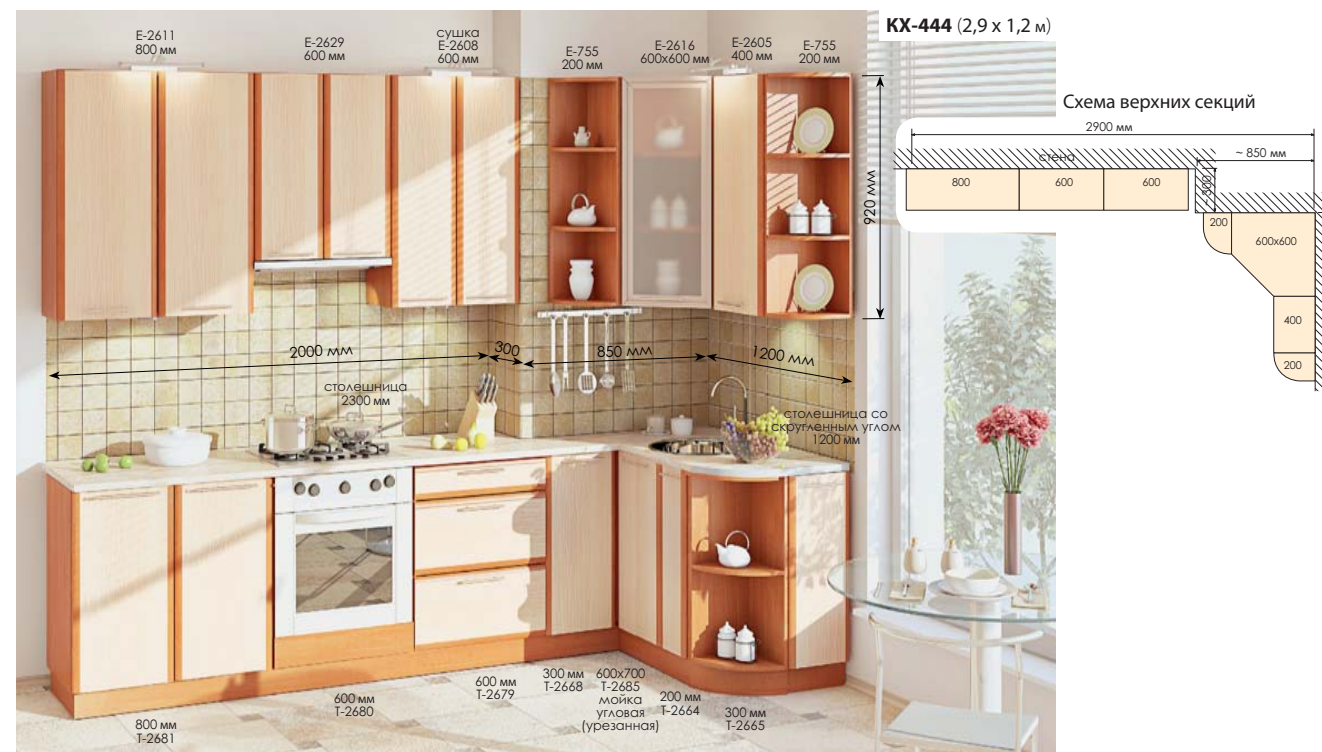

Выберите верхние шкафы

- Шкаф с сушкой для посуды обязательно.
- Варианты высот:
 - 720 мм (стандарт)
 - 920 мм (увеличенная)

Подберите дополнительные опции

- Карниз
- Ножи
- Цельный плинтус (цоколь)
- Подсветки верхние
- Подсветки рабочей зоны
- Пристенный уголок
- Пристенная панель
- Мойка, лоток для ложек и вилок
- Планка торцевая алюминиевая для столешниц

Варианты угловых комбинаций:

Не рекомендуется:

Как выбрать:

Решение для кухни с выступающим углом:

Вариант 1

“Обрезать угловую тумбу-мойку к нужному размеру”

Схема нижних секций

Вариант 2