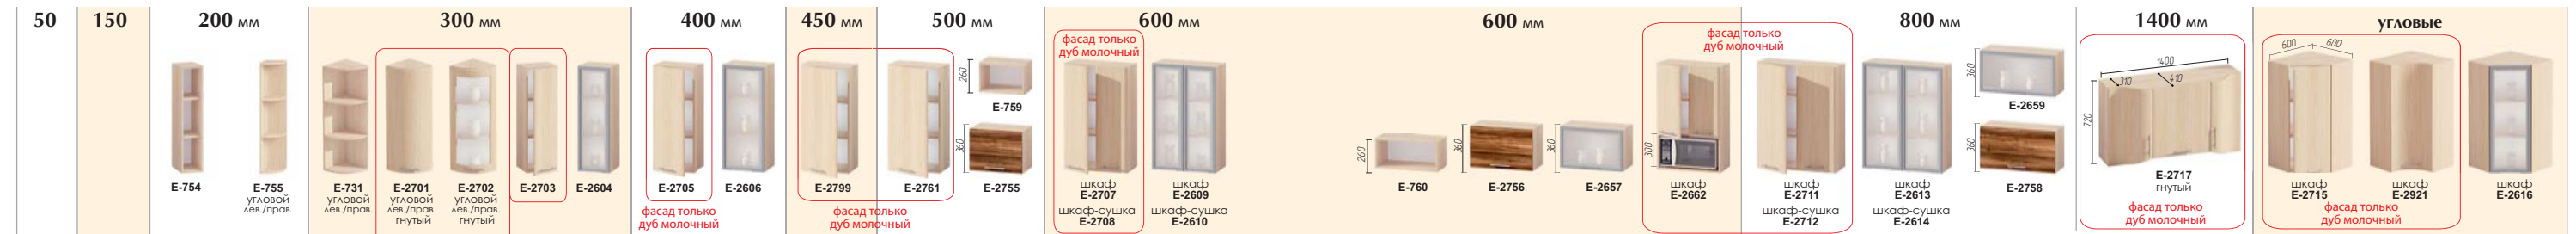

Софт | ЛДСП
комби | фасады

Ножки заказываются дополнительно

Цвет на фото: Корпус - дуб молочный, Фасад - орех балтимор, дуб молочный, Столешница - песок античный ▶ KX-101 (3,4 м)

Цвет на фото: Корпус - венге, Фасад - орех балтимор, дуб молочный, Столешница - онтарио

◀ KX-102 (3,1 м)

Шкафы верхние (выс. 920 мм, гл. 320мм)

Шкафы верхние (выс. 720 мм, гл. 320мм)

Тумбы нижние (выс. 820 мм, гл. 450мм)

Цвет корпуса ЛДСП

Цвет столешницы

Цвет фасада ЛДСП

Внимание: