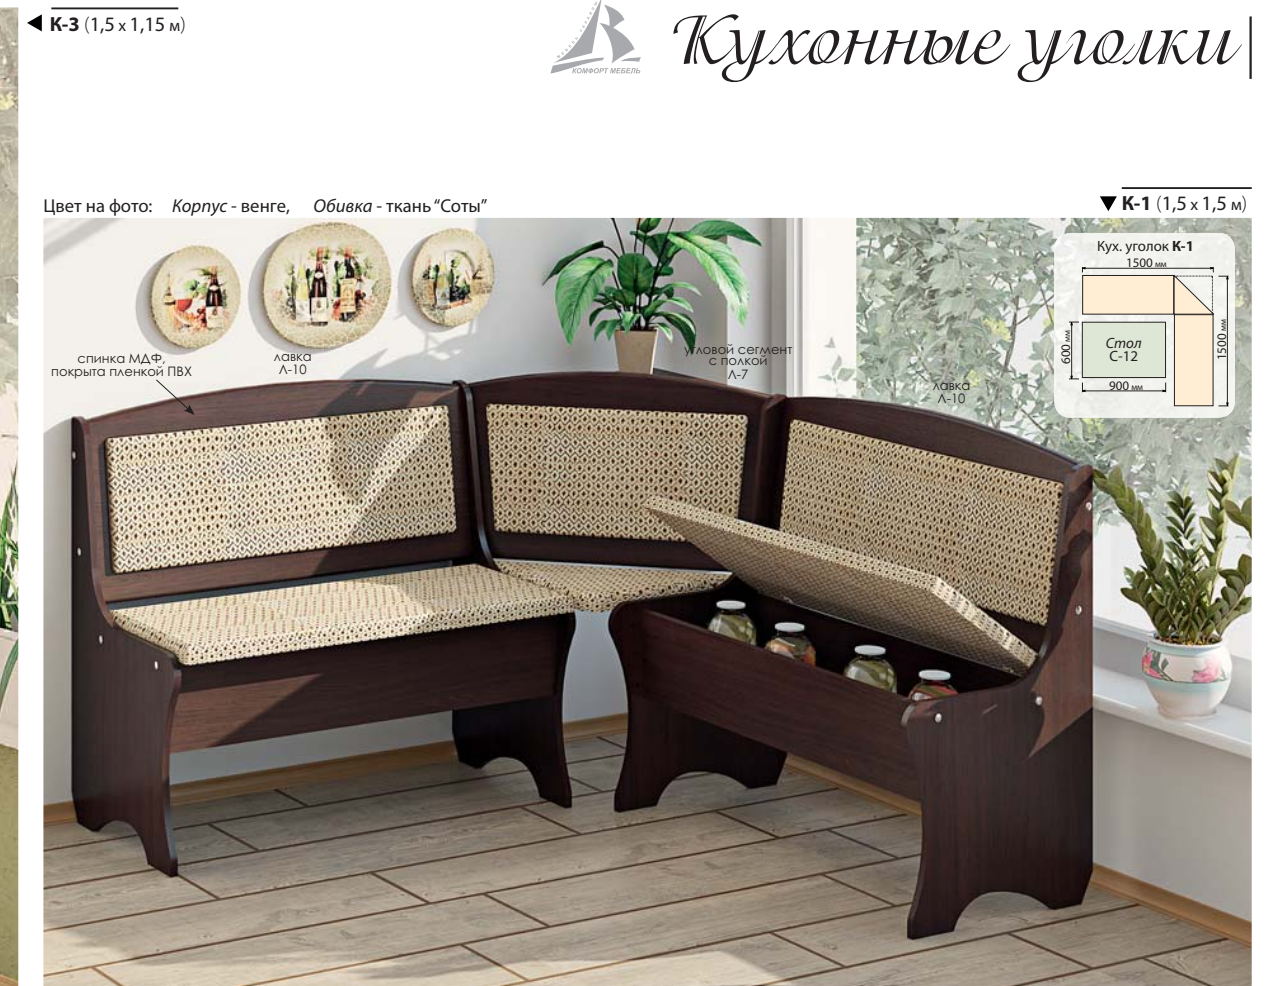

Прямая столешница (толщина 28мм)

С скругленным углом

Угловая

Цвет на фото: Корпус - дуб молочный, Обивка - кож.зам "Жемчуг"

Цвет на фото: Корпус - венге, Обивка - ткань "Соты"

▼ К-1 (1,5 x 1,5 м)

Размеры кухонных уголков