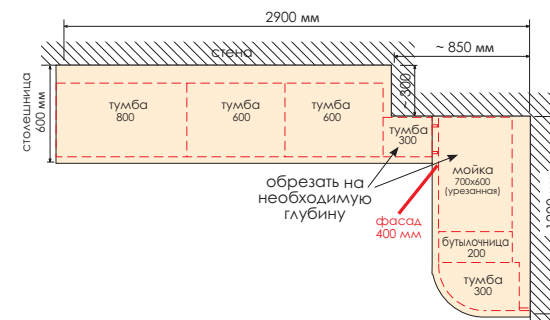

Выберите верхние шкафы

- Шкаф с сушкой для посуды обязательно.
- Варианты высот:
 - 720 мм (стандарт)
 - 920 мм (увеличенная)

Подберите дополнительные опции

- Карниз
- Ножи
- Цельный плинтус (цоколь)
- Подсветки верхние
- Подсветки рабочей зоны
- Пристенный уголок
- Пристенная панель
- Мойка, лоток для ложек и вилок
- Планка торцевая алюминиевая для столешниц

Варианты угловых комбинаций:

Не рекомендуется:

Как выбрать:

Решение для кухни с выступающим углом:

Вариант 1

“Обрезать угловую тумбу-мойку к нужному размеру”

Схема нижних секций

Вариант 2