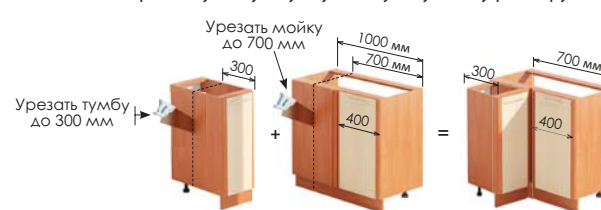

Выберите верхние шкафы

- Шкаф с сушкой для посуды обязательно.
- Варианты высот:
 - 720 мм (стандарт)
 - 920 мм (увеличенная)

Подберите дополнительные опции

- Карниз
- Ножи
- Цельный плинтус (цоколь)
- Подсветки верхние
- Подсветки рабочей зоны
- Пристенный уголок
- Пристенная панель
- Мойка, лоток для ложек и вилок
- Планка торцевая алюминиевая для столешниц

Варианты угловых комбинаций:

Не рекомендуется:

Как выбрать:

Решение для кухни с выступающим углом:

Вариант 1

“Обрезать угловую тумбу-мойку к нужному размеру”

Схема нижних секций

Вариант 2