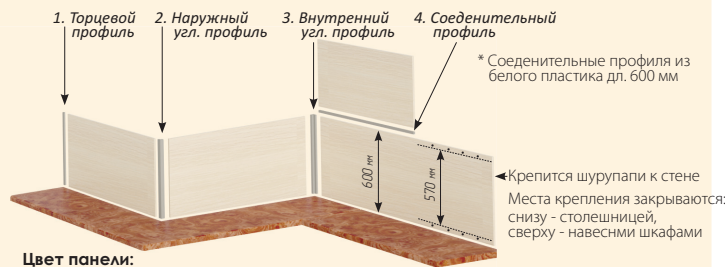

Пристенная панель

Цвет панели:

Дуб молочный
Дуб натуральный

Изготовлена из ЛДСП 10 мм
размер • 600 x 2400 мм
• 600 x 1200 мм