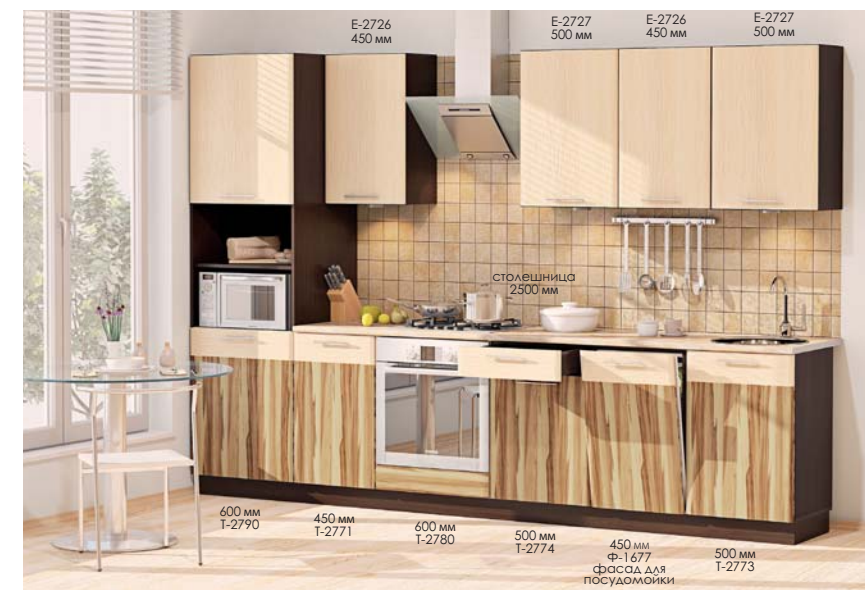

Цвет на фото: Корпус - венге, Фасад - орех балтимор, дуб молочный, Столешница - онтарио

◀ KX-102 (3,1 м)