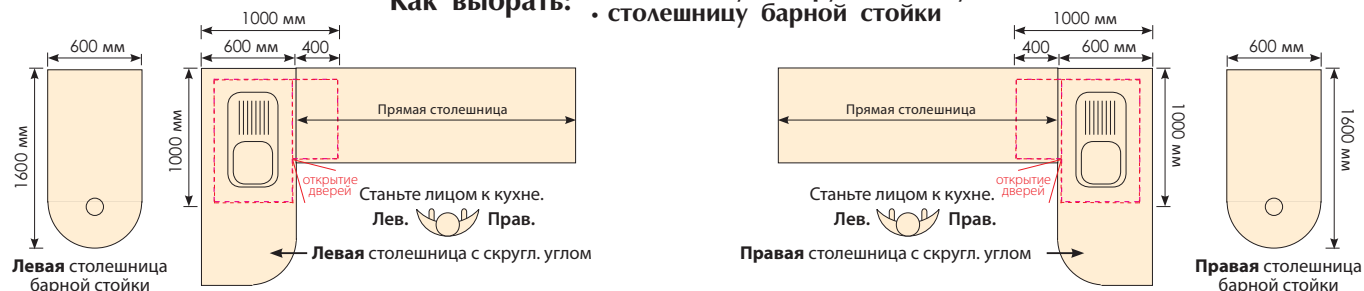

Очередность подбора кухни:

Выберите серию

- Цвет фасадов
- Цвет корпуса
- Цвет столешницы

Выберите нижние тумбы (возможен интервал 50мм)

- Мойка (500 мм, 600 мм, 800 мм или угловая)
- Тумба для плиты, духовки (600 мм)
- Тумба с ящиками выдвижными (400 мм, 500 мм, 600 мм,)
- Другие тумбы (пенал, посудомойка, бутылочница, угловое окончание)
- Столешницу необходимой длины (для угловых - левую или правую) (интервал 50 мм)

Выберите верхние шкафы

- Шкаф с сушкой для посуды обязательно.
- Варианты высот:
 - 720 мм (стандарт)
 - 920 мм (увеличенная)

Подберите дополнительные опции

- Карниз
- Ножи
- Цельный плинтус (цоколь)
- Подсветки верхние
- Подсветки рабочей зоны
- Пристенный уголок
- Пристенная панель
- Мойка, лоток для ложек и вилок
- Планка торцевая алюминиевая для столешниц

Варианты угловых комбинаций:

Не рекомендуется:

Как выбрать:

Решение для кухни с выступающим углом:

Вариант 1

“Обрезать угловую тумбу-мойку к нужному размеру”

Схема нижних секций

Вариант 2