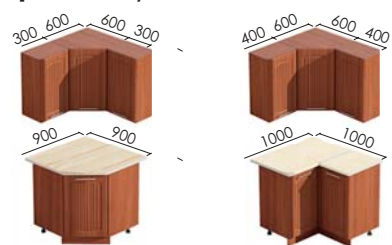

Варианты угловых комбинаций: