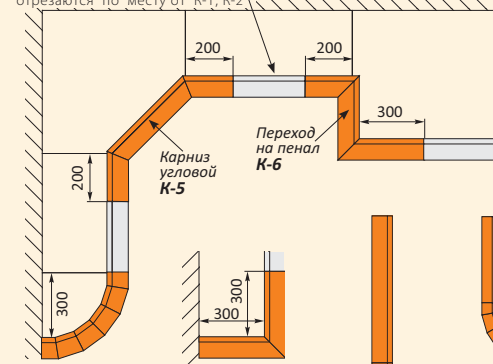

Цвет карниза:
Дуб молочный
Ольха
Орех
Венге