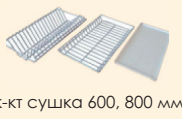

Комплект сушка для посуды

к-кт сушка 600, 800 мм