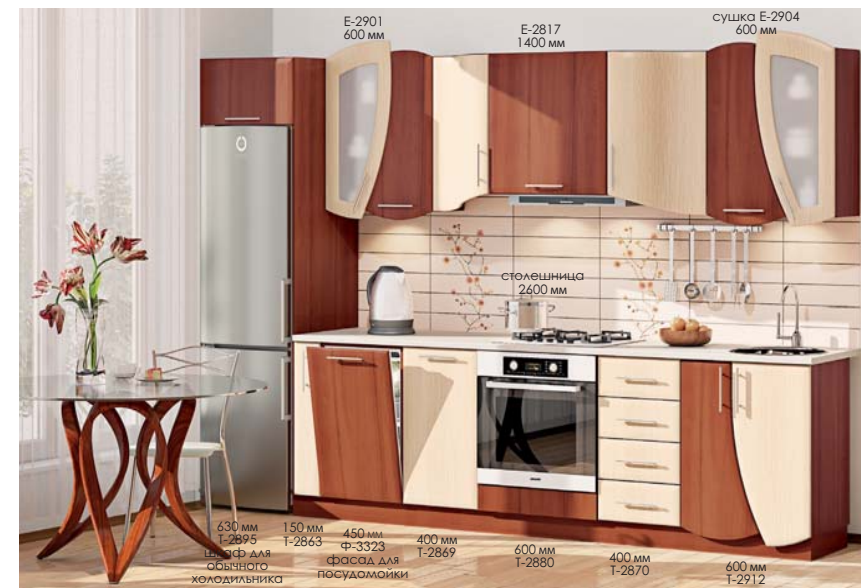

◀ КХ-259 (3,0 м)

Цвет на фото: Корпус - орех, Фасад - орех/дуб молочный, Столешница - онтарио
Ножки заказываются дополнительно
▼ КХ-260 (3,0 x 1,3 м)

Цвет на фото: Корпус - орех, Фасад - орех/дуб молочный, Столешница - песок античный