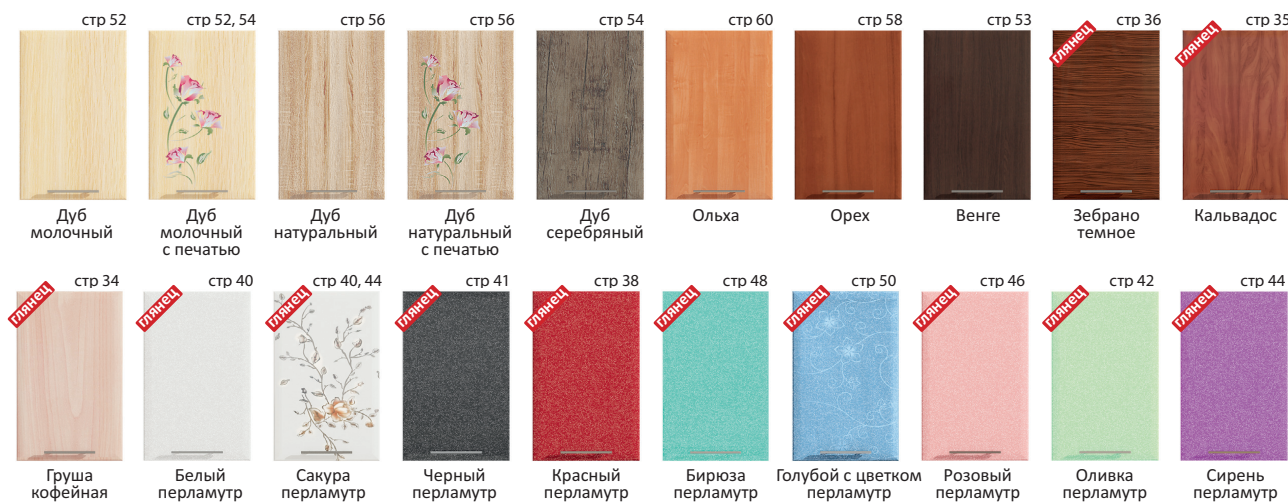

Пример заказа:

1. Выбрать модель корпуса и его цвет
2. По номеру указанному на фасаде выбрать модель и цвет фасада в табл.

Хай-тек
МДФ

Хай-тек бриз
см. плакат, сайт

Волна
МДФ

Софт
ЛДСП

Сопрано
МДФ

Уют
МДФ