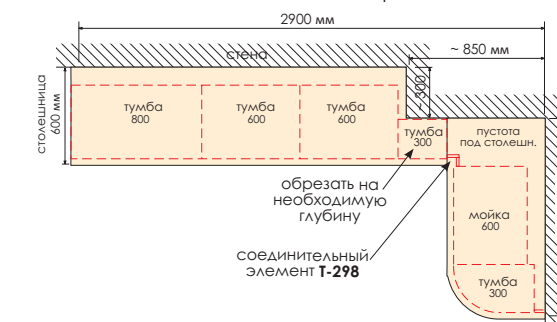

Варианты угловых комбинаций:

Не рекомендуется:

Как выбрать:

- столешницу с скругленным углом
- столешницу барной стойки

Решение для кухни с выступающим углом:

Вариант 1

“Обрезать угловую тумбу-мойку к нужному размеру”

Схема нижних секций

Вариант 2

“С применением соединительного элемента”

Схема нижних секций

Базовая комплектация

Ножка регулируемая высота 100 мм
 Ручка пластиковая серебро
 Врезные телескопические направляющие
 навес обычный
 Силиконовые амортизаторы для бесшумного закрывания двери