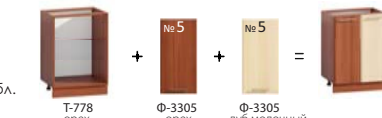

Пример заказа:

1. Выбрать модель корпуса и его цвет
2. По номеру указанному на фасаде выбрать модель и цвет фасада в табл.