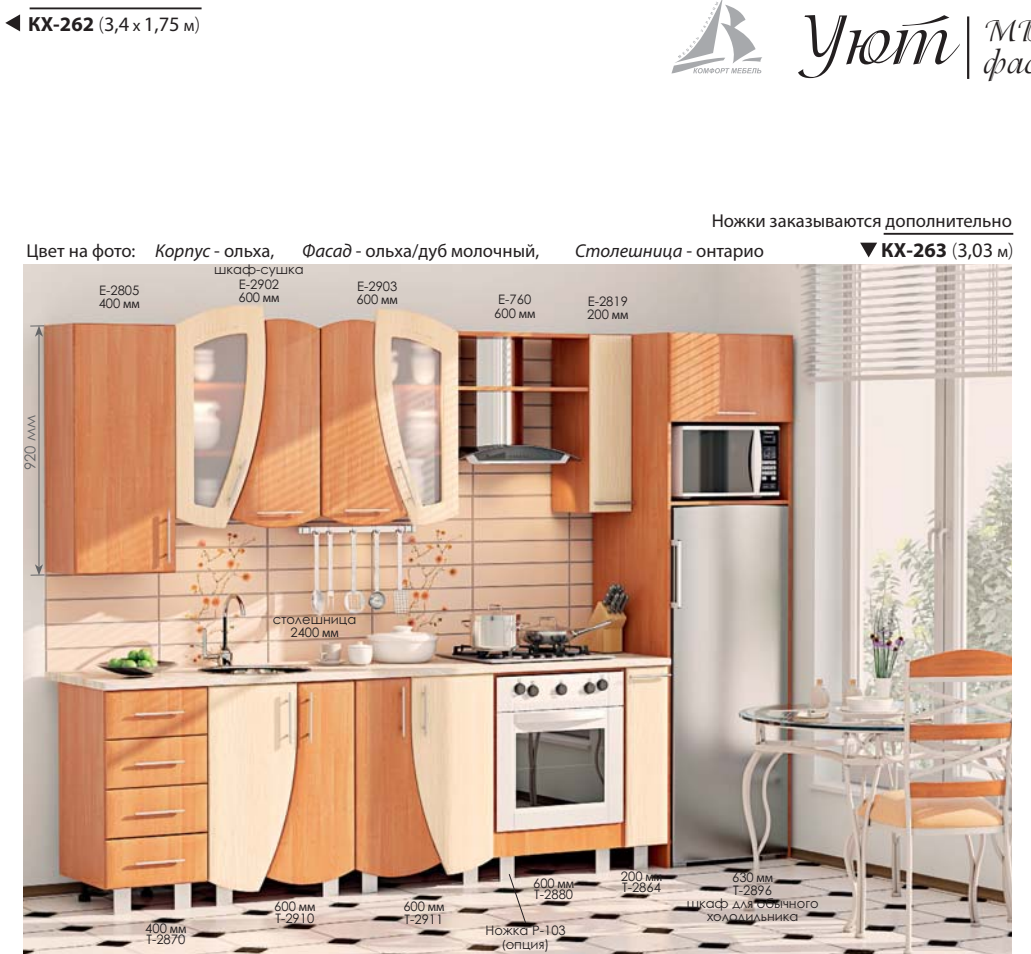

КУХНИ

посекционный подбор

www.komfortmebli.com.ua
2015/16

www.komfortmebli.com.ua
2015/16

Цвет на фото: Корпус - ольха, Фасад - ольха/дуб молочный, Столешница - песок античный

Фасад МДФ
Ольха/дуб молочный
Посекционный подбор и цвет стр. 71