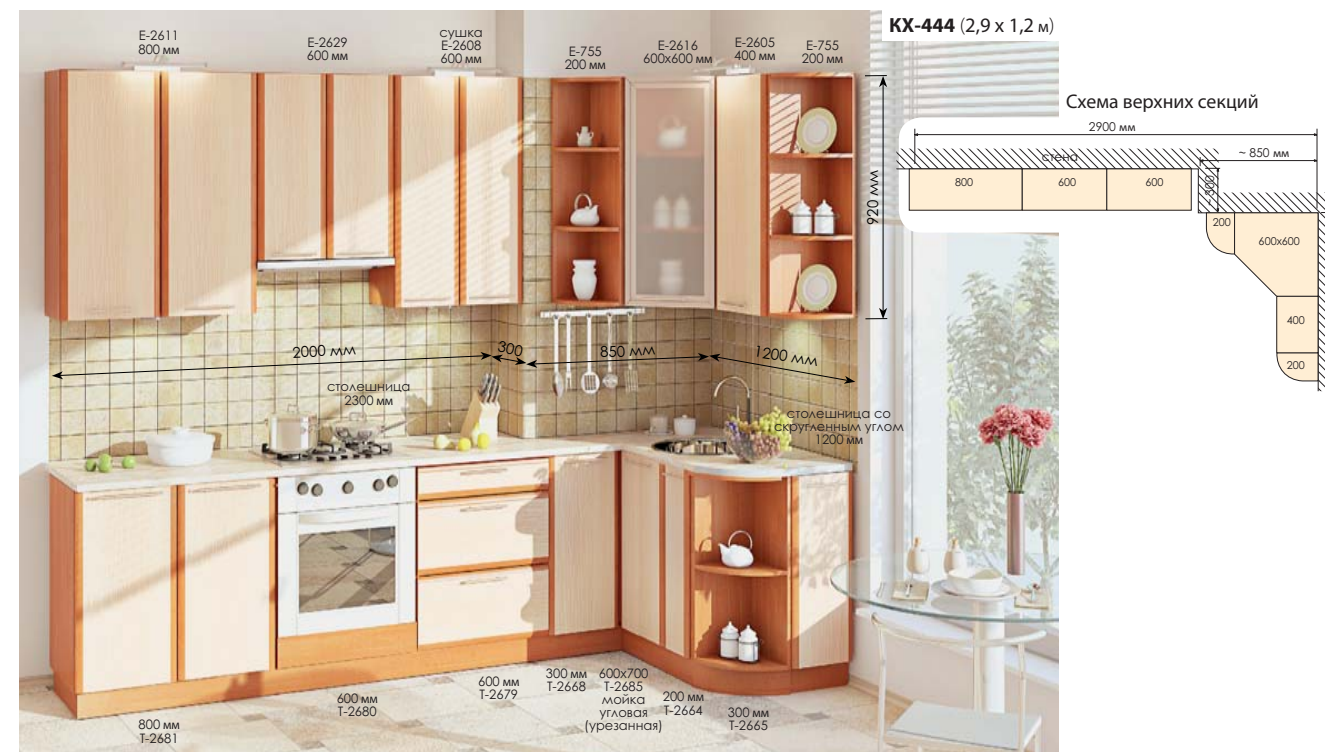

Выберите верхние шкафы

- Шкаф с сушкой для посуды обязательно.
- Варианты высот:
 - 720 мм (стандарт)
 - 920 мм (увеличенная)

Подберите дополнительные опции

- Карниз
- Ножи
- Цельный плинтус (цоколь)
- Подсветки верхние
- Подсветки рабочей зоны
- Пристенный уголок
- Пристенная панель
- Мойка, лоток для ложек и вилок
- Планка торцевая алюминиевая для столешниц

Варианты угловых комбинаций:

Не рекомендуется:

Как выбрать:

- столешницу с скругленным углом
- столешницу барной стойки

Решение для кухни с выступающим углом:

Вариант 1

“Обрезать угловую тумбу-мойку к нужному размеру”