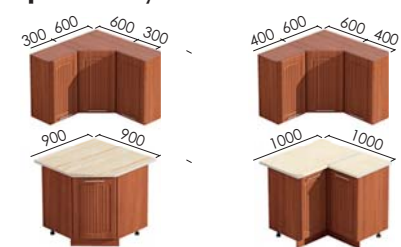

Варианты угловых комбинаций: