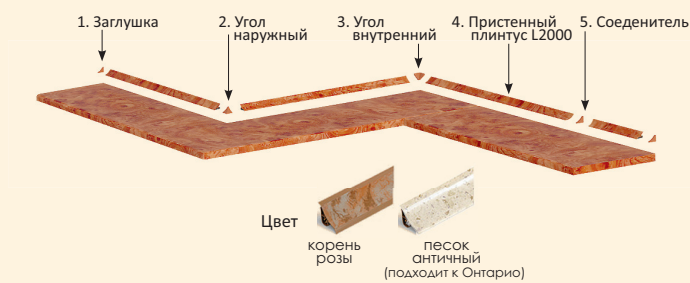

Лоток для ложек

ЛОТОК 400, 500, 600 мм

Навесы регулируемые

навес регулируемый P-106 планка 3 м металлическая P-107

Дополнительные опции

(дополнительная оплата)

Карнизы

для установки карниза над вытяжкой, необходимо заказать секцию T-760 или др при установке прямые участки отрезаются по месту от К-1, К-2

Цвет карниза:
 Дуб молочный
 Ольха
 Орех
 Венге

Пристенная панель

Цвет панели:
 Дуб молочный
 Дуб натуральный
 Изготовлена из ЛДСП 10 мм размер • 600 x 2400 мм • 600 x 1200 мм

Пристенный плинтус

Цвет:
 корень розы
 песок античный (подходит к Онтарио)