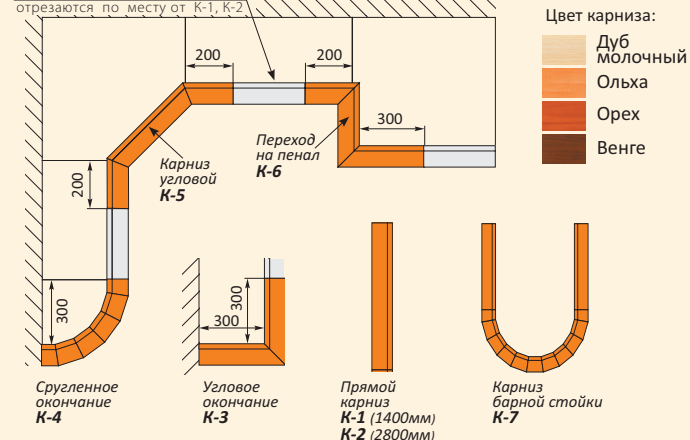

Лоток для ложек

ЛОТОК 400, 500, 600 мм

Навесы регулируемые

навес регулируемый P-106 планка 3 м металлическая P-107

Дополнительные опции

(дополнительная оплата)

Карнизы

для установки карниза над вытяжкой, необходимо заказать секцию T-760 или др при установке прямые участки отрезаются по месту от К-1, К-2