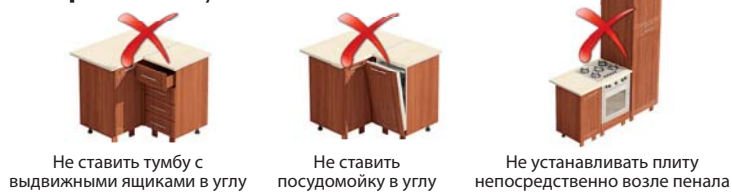

Очередность подбора кухни:

Выберите серию

- Цвет фасадов
- Цвет корпуса
- Цвет столешницы

Выберите нижние тумбы (возможен интервал 50мм)

- Мойка (500 мм, 600 мм, 800 мм или угловая)
- Тумба для плиты, духовки (600 мм)
- Тумба с ящиками выдвижными (400 мм, 500 мм, 600 мм,)
- Другие тумбы (пенал, посудомойка, бутылочница, угловое окончание)
- Столешницу необходимой длины (для угловых - левую или правую) (интервал 50 мм)

Выберите верхние шкафы

- Шкаф с сушкой для посуды обязательно.
- Варианты высот:
 - 720 мм (стандарт)
 - 920 мм (увеличенная)

Подберите дополнительные опции

- Карниз
- Ножи
- Цельный плинтус (цоколь)
- Подсветки верхние
- Подсветки рабочей зоны
- Пристенный уголок
- Пристенная панель
- Мойка, лоток для ложек и вилок
- Планка торцевая алюминиевая для столешниц

Варианты угловых комбинаций:

Не рекомендуется:

Как выбрать:

- столешницу с скругленным углом
- столешницу барной стойки

Решение для кухни с выступающим углом:

Вариант 1

“Обрезать угловую тумбу-мойку к нужному размеру”