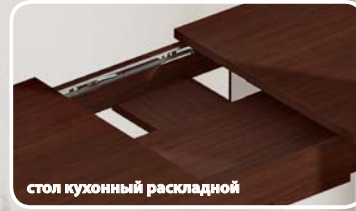

стол кухонный раскладной

стол раскладной С-11
сложен: 900х600 мм
разложен: 1200х600 мм