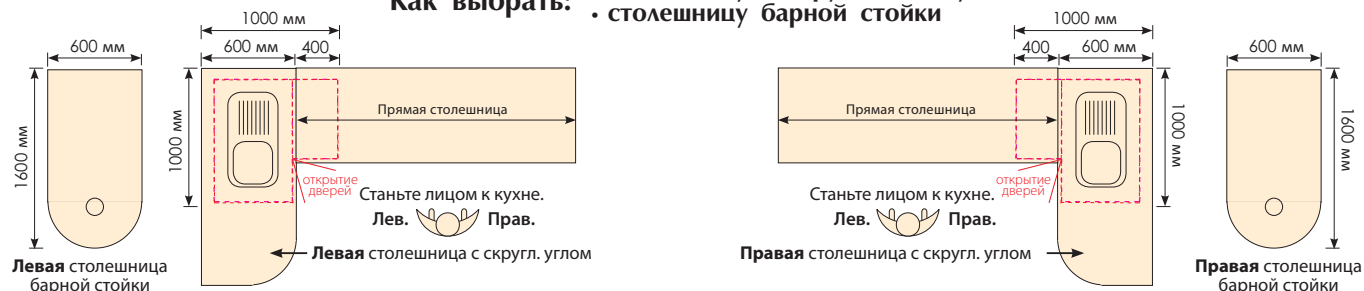

Выберите верхние шкафы

- Шкаф с сушкой для посуды обязательно.
- Варианты высот:
 - 720 мм (стандарт)
 - 920 мм (увеличенная)

Подберите дополнительные опции

- Карниз
- Ножи
- Цельный плинтус (цоколь)
- Подсветки верхние
- Подсветки рабочей зоны
- Пристенный уголок
- Пристенная панель
- Мойка, лоток для ложек и вилок
- Планка торцевая алюминиевая для столешниц

Варианты угловых комбинаций:

Не рекомендуется:

Как выбрать:

- столешницу с скругленным углом
- столешницу барной стойки

Решение для кухни с выступающим углом:

Вариант 1

“Обрезать угловую тумбу-мойку к нужному размеру”

Схема нижних секций

Вариант 2

“С применением соединительного элемента”

Схема нижних секций

Базовая комплектация

Ножка регулируемая высота 100 мм
 Ручка пластиковая серебро
 Врезные телескопические направляющие
 навес обычный
 Силиконовые амортизаторы для бесшумного закрывания двери