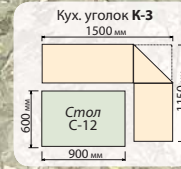

Прямая столешница (толщина 28мм)

С скругленным углом

Угловая

К-3 (1,5 x 1,15 м)

Цвет на фото: Корпус - венге, Обивка - ткань "Соты"

К-1 (1,5 x 1,5 м)

Цвет на фото: Корпус - дуб молочный, Обивка - кож.зам "Жемчуг"