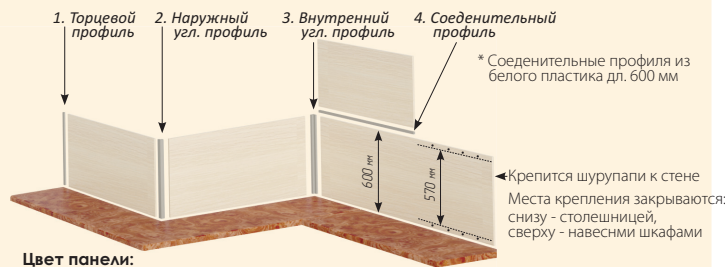

Пристенная панель

Цвет панели:
Дуб молочный
Дуб натуральный
Изготовлена из ЛДСП 10 мм размер • 600 x 2400 мм • 600 x 1200 мм