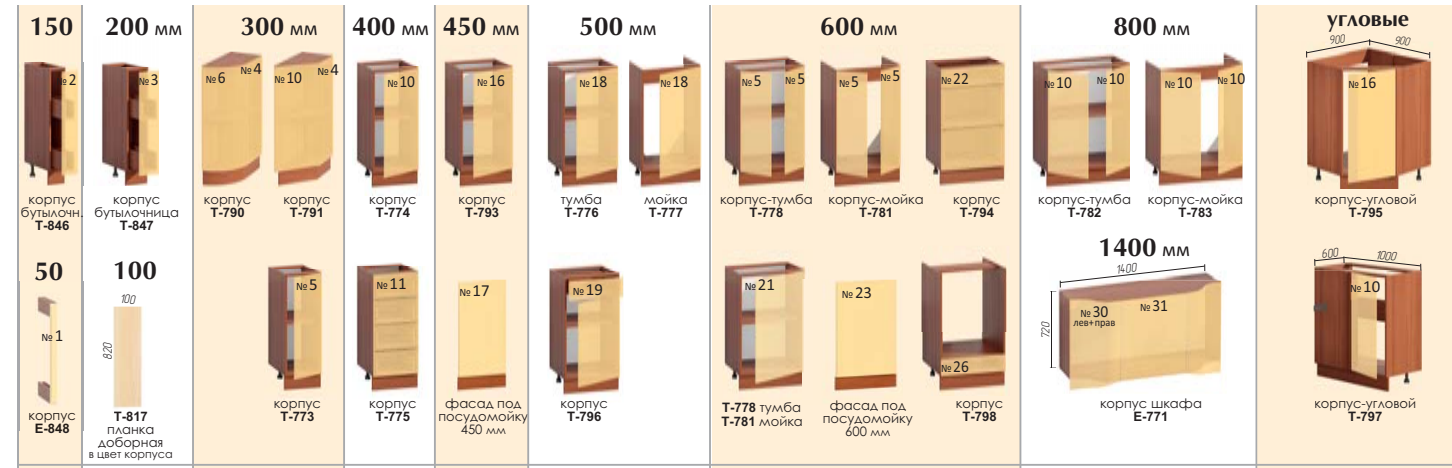

Корпуса тумб нижних (выс. 820 мм, гл. 450мм)