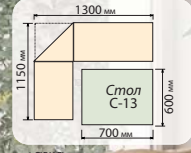

Размеры кухонных уголков

1. **Цвет кухонного уголка:**
2. Дуб молочный
   - Дуб натуральный
   - Ольха
   - Орех
   - Венге
3. **Цвет обивки:**
4. Ткань "Соты"
   - Кож.зам "Жемчуг"
5. При заказе указать:
6. Модель уголка К-...
   - Цвет уголка
   - Цвет обивки

Лавки

- лавка Л-10 980 мм
- лавка Л-9 780 мм
- лавка Л-8 630 мм
- угловой сегмент с полкой Л-7 520x520

Цвет на фото: Корпус - орех, Обивка - кож.зам "Жемчуг"