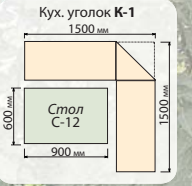

Прямая столешница (толщина 28мм)

С скругленным углом

Угловая

К-3 (1,5 x 1,15 м)

Цвет на фото: Корпус - венге, Обивка - ткань "Соты"

К-1 (1,5 x 1,5 м)

Цвет на фото: Корпус - дуб молочный, Обивка - кож.зам "Жемчуг"