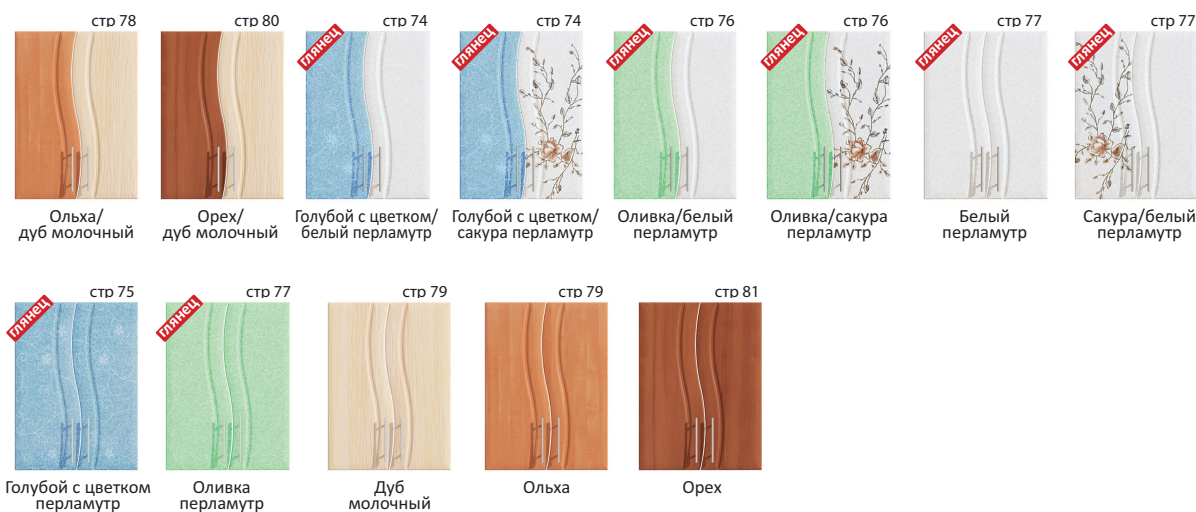

Пример заказа:

1. Выбрать модель корпуса и его цвет
2. По номеру указанному на фасаде выбрать модель и цвет фасада в табл.

Хай-тек
МДФ

Хай-тек бриз
см. плакат, сайт

Волна
МДФ

Софт
ЛДСП

Сопрано
МДФ

Уют
МДФ

Поэлементный подбор

Престиж
МДФ рамочный
(покрыт пленкой ПВХ)

Премиум
МДФ рамочный

Цвет корпуса

Цвет столешницы

Корпуса, столешницы, фасады "Софт" изготовлены из ЛДСП ООО "KRONO UKRAINE", Swiss Krono Group (ЛДСП - ламинированная ДСП)