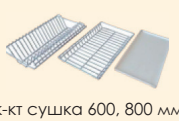

Доводчик

ДОВОДИК плавного закрытия P-105

Мойки врезные

круглая D=480мм
 с сушилкой 620x480 мм
 * конфигурация может отличаться

Ножка

ножка пластиковая серебро P-103

Комплект сушка для посуды

к-кт сушка 600, 800 мм

Лоток для ложек

ЛОТОК 400, 500, 600 мм

Навесы регулируемые

навес регулируемый P-106 планка 3 м металлическая P-107

Дополнительные опции

(дополнительная оплата)

Карнизы

для установки карниза над вытяжкой, необходимо заказать секцию T-760 или др при установке прямые участки отрезаются по месту от К-1, К-2