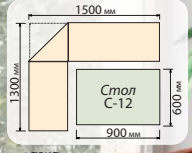

Размеры кухонных уголков

1. **Цвет кухонного уголка:**
2. Дуб молочный
   - Дуб натуральный
   - Ольха
   - Орех
   - Венге
3. **Цвет обивки:**
4. Ткань "Соты"
   - Кож.зам "Жемчуг"
5. При заказе указать:
6. Модель уголка К-...
   - Цвет уголка
   - Цвет обивки