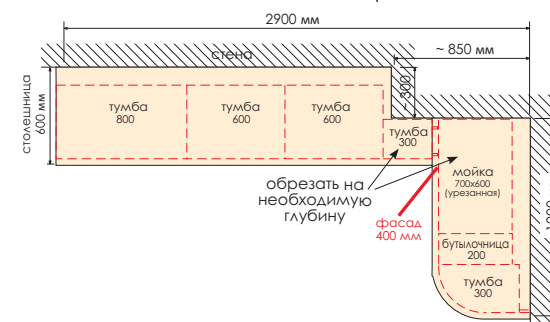

Схема нижних секций