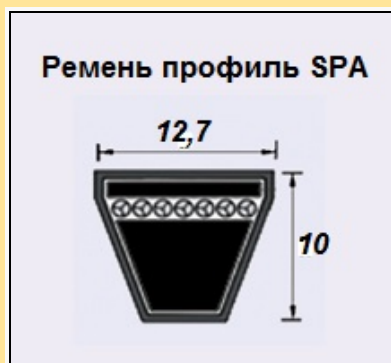

Мы предлагаем купить клиновой ремень в Украине высокого качества, большой ассортимент на складе.

Описание физико-механических свойств ремня

предоставлено в разделе [Клиновой ремень узкого сечения.](#)

SPA 647	SPA 1207	SPA 1707	SPA 2432
SPA 707	SPA 1225	SPA 1732	SPZ 2475
SPA 732	SPA 1232	SPA 1757	SPA 2482
SPA 757	SPA 1250	SPA 1782	SPA 2500
SPA 782	SPA 1257	SPA 1800	SPA 2532
SPA 800	SPA 1272	SPA 1807	SPA 2582
SPA 807	SPA 1282	SPA 1832	SPA 2607
SPA 832	SPA 1300	SPA 1857	SPA 2632
SPA 850	SPA 1307	SPA 1882	SPA 2682
SPA 857	SPA 1320	SPA 1900	SPA 2732
SPA 882	SPA 1332	SPA 1907	SPA 2782
SPA 900	SPA 1357	SPA 1925	SPA 2800
SPA 907	SPA 1367	SPA 1932	SPA 2650
SPA 925	SPA 1375	SPA 1957	SPA 2832
SPA 932	SPA 1382	SPA1982	SPA 2847
SPA 950	SPA 1400	SPA 2000	SPA 2882
SPA 957	SPA 1407	SPA 2007	SPA 2932
SPA 967	SPA 1425	SPA 2032	SPA 2982
SPA 982	SPA 1432	SPA 2057	SPA 3000
SPA 1000	SPA 1457	SPA 2082	SPA 3032