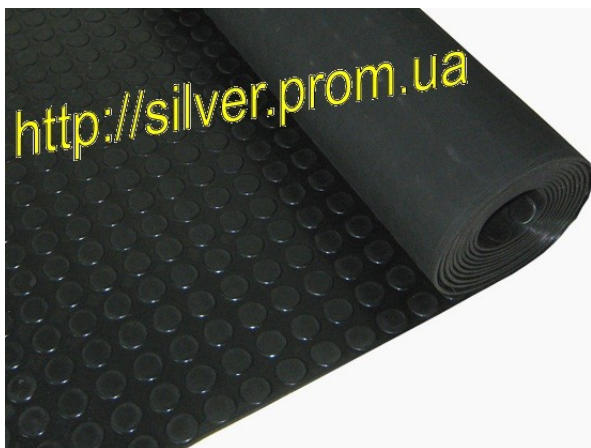

Дорожка резиновая (автодорожка «монетка»)

ООО фирма Силвер

Контакты: +38 (0362) 46-09-26, 69-04-68,
моб. (099) 254-00-37, (097) 723-42-46
e-mail: silver@rivne.com
t222@ukr.net
<http://www.silverprom.com.ua>

Толщина 3мм, ширина 1200мм, длина 10 000мм.

Применяется для покрытия полов автомобилей, автобусов, троллейбусов и для бытовых целей.

Представляет собой резиновое полотно с рельефным рисунком на лицевой поверхности. Рельефный рисунок предотвращает скольжение.

Поверхность: верх: выпуклости формы монеты, низ: тиснение тканью