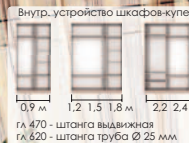

рис. 26

Зеркало М-603  
дл 650; выс 940

Комод Д-577  
дл 980; выс 900; гл 460

Кровать К-125 с удлиненным изголовьем  
шир 2350; выс 700; дл 2050  
(матрас 1600x2000)

Тумба прикроватная Д-595  
дл 480; выс 490; гл 410