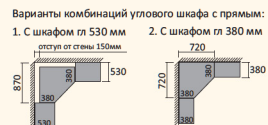

зеркало ЗЛЯМИС дл 350 выс 1490

**Цвет фасада ЛДСП:**

- дуб молочный/орех
- дуб молочный/ольха
- дуб молочный/венге

**Цвет корпуса:**

- орех
- ольха
- венге

**Цвет фасада МДФ:**

- орех
- ольха
- венге/дуб молочный