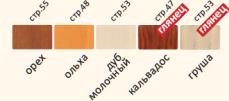

Кровати 2-х спальные
матрас: 1600x2000

Цвет корпуса ЛДСП 22мм:
орех ольха венге дуб
МОЛОЧНЫЙ

Софт

Цвет изголовья ЛДСП:

Волна

Цвет изголовья МДФ:

Ракушка

Цвет изголовья МДФ:

Ракушка

Цвет изголовья МДФ:

Классика

Цвет изголовья МДФ:

Хай-тек

Цвет изголовья МДФ:

Кровати 1-но спальные
матрас: 900x2000

Цвет корпуса ЛДСП 22мм:
орех ольха венге дуб
МОЛОЧНЫЙ

Цвет изголовья ЛДСП:

Цвет изголовья МДФ:

Цвет фасадов ящика ЛДСП:

Варианты конструкций кроватей

Кровать стандартная
(основа под матрас - ДВП)

* Возможно заказать "кровать без каркаса"
под металлический каркас с ламелями высотой не менее 250 мм

Матрасы

Матрас пружинный двухсторонней мягкости
М-900 шир 900 дл 2000
М-1600 шир 1600 дл 2000

Ящик выдвижной | Подходит к кроватям:
1600 мм - 1-2 ящика
900 мм - 1 ящик

Цвет ящика:

фасад МДФ
ящик выдвижной на колесах
Ш-5
дл 1400
выс 140
гл 700