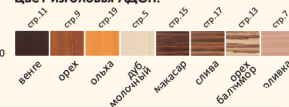

Цвет изголовья МДФ: