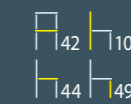

H-856

N° 42

krzesło: ekoskóra / metal
kolory: szary, biały, czarny, cappuccino / stal szczotkowana

chair: eco leather / metal
colors: grey, white, black, cappuccino / brushed steel

стул: кожзам / металл
цвет: серый, белый, черный, капучино / матовая сталь