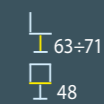

BODO

N° 115

hoker: drewno+plastik
kolory: dąb bielony / biały, czerwony

bar stool, wood+plastic
colors: white wash oak / white, red

барный стул, деревесина+ пластмасса
цвет: беленый дуб / белый, красный