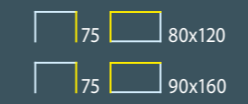

MAGNUM II N° 49

blat szkło hartowane+MDF, podstawa MDF+stal szczotkowana
kolor: czarny / biały lakier

top: tempered glass+MDF, frame: MDF+brushed steel
color: black / white high gloss

столешница закаленное стекло+мдф, каркас мдф+ матовая сталь
цвет: черный / белый лак

H-791 N° 26

krzesło: ekoskóra / sklejka / metal
kolory: czarny, biały lakier / chrom; szary, beż lakier / chrom

chair: eco leather / plywood / metal
color: black, white h. gloss / chrome; grey, beige h. gloss / chrome

стул: кожзам / фанера / металл
цвет: черный, белый лак / хром; серый, бежевый лак / хром

DIONIZOS N° 50

blat szkło hartowane, stelaż MDF
kolor: czarny / biały lakier

top: tempered glass, frame: MDF
color: black / white high gloss

столешница закаленное стекло, каркас мдф
цвет: черный / белый лак

H-441 N° 51

krzesło: ekoskóra / metal
kolory: biały+czarny / chrom; czarny+biały / chrom

chair: eco leather / metal
colors: white+black / chrome, black+white / chrome

стул: кожзам / металл
цвет: белый+черный / хром, черный+белый / хром