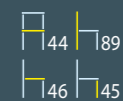

FILO

N°8

krzesło: tkanina / drewno
kolor: ciemny szary / ciemny orzech

chair: fabric / wood
color: dark grey / dark walnut

стул: ткань / древесина
цвет: темный серый / темный орех