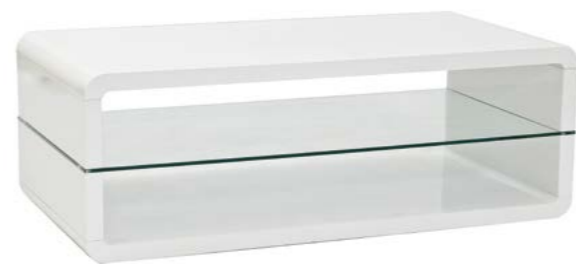

TAMPA

N° 58 □ 42 □ 60x120

MDF, kolor: biały lakier+szkło
MDF, color: white high gloss+glass
МДФ, цвет: белый лак+стекло