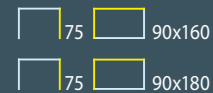

ALESSIO

N° 3

blat MDF / okleina naturalna, stelaż drewno
kolor: orzech

top: MDF / natural veneer, wooden frame:
color: walnut

столешница МДФ / натуральный шпон, каркас деревесина
цвет: орех