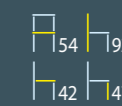

LUIS

N° 48

krzesło: poliwęglan
kolory: czarny, biały, transparentny

chair: polycarbonate
colors: black, white, transparent

стул: поликарбонат
цвет: черный, белый, прозрачный