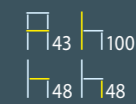

H-791

N° 26

krzesło: ekoskóra / sklejka / metal
kolor: czarny / dąb sonoma / chrom

chair: eco leather / plywood / metal
color: black / sonoma oak / chrome

стул: кожзам / фанера / металл
цвет: черный / дуб сонома / хром