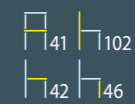

H-441 N° 51

krzesło: ekoskóra / metal
kolory: biały+czarny / chrom; czarny+biały / chrom

chair: eco leather / metal
colors: white+black / chrome, black+white / chrome

стул: кожзам / металл
цвет: белый+черный / хром, черный+белый / хром