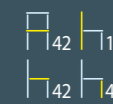

H-370 N° 22

krzesło: ekoskóra / metal
kolory: ciemny beż, czarny, szary / chrom

chair: eco leather / metal
colors: dark beige, black, grey / chrome

стул: кожзам / металл
цвет: темный беж, черный, серый / хром