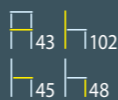

H-090

N° 24

krzesło: ekoskóra / metal
kolory: czarny, biały, szary, cappuccino / chrom

chair: eco leather / metal
colors: black, white, grey, cappuccino / chrome

стул: кожзам / металл
цвет: черный, белый, серый, капучино / хром