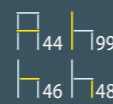

H-669 N° 20

krzesło: ekoskóra / sklejka / metal
kolory: szary / biały lakier / chrom, czarny / biały lakier / chrom

chair: eco leather / plywood / metal
colors: grey / white h. gloss / chrome, black / white h. gloss / chrome

стул: кожзам / фанера / металл
цвет: серый / белый лак / хром, черный / белый лак / хром

LAUREN

N° 21

blat szkło hartowane+MDF, podstawa MDF+stal szczotkowana
kolor: biały+biały lakier

top: tempered glass+MDF, frame: MDF+brushed steel
color: white+white high gloss

столешница закаленное стекло+мдф, каркас мдф+матовая сталь
цвет: белый+белый лак