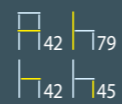

столешница МДФ, деревесина
цвет: белый / дуб

MILAN

N° 68

krzesło: MDF / drewno
kolor: biały / dąb

chair: MDF / wood
color: white / oak

стул: мдф / деревесина
цвет: белый / дуб