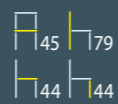

CD-37

N° 95

krzesło: tkanina / drewno
kolory: zielony / dąb bielony, szary / dąb bielony

chair: fabric / wood
color: green / white wash oak, grey / white wash oak

стул: ткань / деревесина
цвет: зеленый / беленый дуб, серый / беленый дуб

HELSINKI

N° 96

blat MDF, stelaż drewno
kolor: szary / dąb bielony

top: MDF, wooden frame:
color: grey / white wash oak

столешница МДФ, каркас деревесина
цвет: серый / беленый дуб