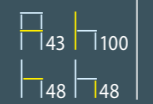

H-791

N° 26

krzesło: ekoskóra / sklejka / metal
kolory: czarny, biały lakier / chrom; szary, beż lakier / chrom

chair: eco leather / plywood / metal
color: black, white h. gloss / chrome; grey, beige h. gloss / chrome

стул: кожзам / фанера / металл
цвет: черный, белый лак / хром; серый, бежевый лак / хром