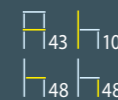

H-791

N° 26

krzesło: ekoskóra / sklejka / metal
kolory: czarny / biały lakier / chrom, szary / beż lakier / chrom

chair: eco leather / plywood / metal
colors: black / white h. gloss / chrome, grey / beige h. gloss / chrome

стул: кожзам / фанера / металл
цвет: черный / белый лак / хром, серый / бежевый лак / хром