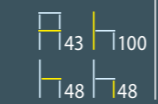

H-791 N° 26

krzesło: ekoskóra / sklejka / metal
kolory: czarny, biały lakier / chrom; szary, beż lakier / chrom

chair: eco leather / plywood / metal
color: black, white h. gloss / chrome; grey, beige h. gloss / chrome

стул: кожзам / фанера / металл
цвет: черный, белый лак / хром; серый, бежевый лак / хром

DIONIZOS N° 50

blat szkło hartowane, stelaż MDF
kolor: czarny / biały lakier

top: tempered glass, frame: MDF
color: black / white high gloss

столешница закаленное стекло, каркас мдф
цвет: черный / белый лак