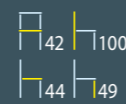

H-856

N° 42

krzesło: ekoskóra / metal
kolory: szary, biały, czarny, cappuccino / stal szczotkowana

chair: eco leather / metal
colors: grey, white, black, cappuccino / brushed steel

стул: кожзам / металл
цвет: серый, белый, черный, капучино / матовая сталь

DUBAJ

N° 41

blat MDF+szkło hartowane, stelaż metal
kolor: biały lakier+biały

top: MDF+tempered glass, metal frame:
color: white high gloss+white

столешница мдф+закаленное стекло, каркас металл
color: белый лак+белый