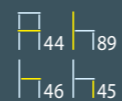

FILO

N°8

krzesło: tkanina / drewno
kolor: ciemny szary / czarny

chair: fabric / wood
color: dark grey / black

стул: ткань / древесина
цвет: темный серый / черный