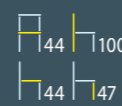

H-133

N° 31

krzesło: ekoskóra / metal
kolory: biały+czarny / chrom, czarny+biały / chrom

chair: eco leather / metal
colors: white+black / chrome, black+white / chrome

стул: кожзам / металл
цвет: белый+черный / хром, черный+белый / хром

LUIGI

N° 47

blat szkło hartowane, stelaż drewno
kolor: czarny / biały lakier

top: tempered glass, wooden frame:
color: black / white high gloss

столешница закаленное стекло, каркас древесины
цвет: черный / белый лак