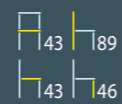

H-690

N° 35

krzesło: ekoskóra / sklejka / metal
kolor: biały / dąb sonoma / chrom

chair: eco leather / plywood / metal
color: white / sonoma oak / chrome

стул: кожзам / фанера / металл
цвет: белый / дуб сонома / хром