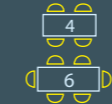

MAGNUM II N° 49

blat szkło hartowane+MDF, podstawa MDF+stal szczotkowana
kolor: czarny / biały lakier

top: tempered glass+MDF, frame: MDF+brushed steel
color: black / white high gloss

столешница закаленное стекло+мдф, каркас мдф+ матовая сталь
цвет: черный / белый лак

H-791 N° 26

krzesło: ekoskóra / sklejka / metal
kolory: czarny, biały lakier / chrom; szary, beż lakier / chrom

chair: eco leather / plywood / metal
color: black, white h. gloss / chrome; grey, beige h. gloss / chrome

стул: кожзам / фанера / металл
цвет: черный, белый лак / хром; серый, бежевый лак / хром

DIONIZOS N° 50

blat szkło hartowane, stelaż MDF
kolor: czarny / biały lakier

top: tempered glass, frame: MDF
color: black / white high gloss

столешница закаленное стекло, каркас мдф
цвет: черный / белый лак

H-441 N° 51

krzesło: ekoskóra / metal
kolory: biały+czarny / chrom; czarny+biały / chrom

chair: eco leather / metal
colors: white+black / chrome, black+white / chrome

стул: кожзам / металл
цвет: белый+черный / хром, черный+белый / хром