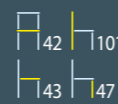

H-790

N° 28

krzesło: ekoskóra / metal
kolory: czarny, biały, szary, ciemny beż / chrom

chair: eco leather / metal
colors: black, white, grey, dark beige / chrome

стул: кожзам / металл
цвет: черный, белый, серый, темный беж / хром

FANO

N° 29

blat MDF, podstawa MDF+stal szczotkowana
kolor: biały lakier / dąb sonoma

top: MDF, frame: MDF+brushed steel
color: white high gloss / sonoma oak

столешница мдф, каркас мдф+матовая сталь
цвет: белый лак / дуб сонома