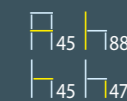

стул: ткань / древесина
цвет: темный серый / темный орех