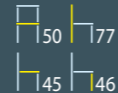

FRANCO

N° 4

krzesło: tkanina / drewno
kolor: ciemny szary / orzech

chair: fabric / wood
color: dark grey / walnut

стул: ткань / деревесина
цвет: темный серый / орех