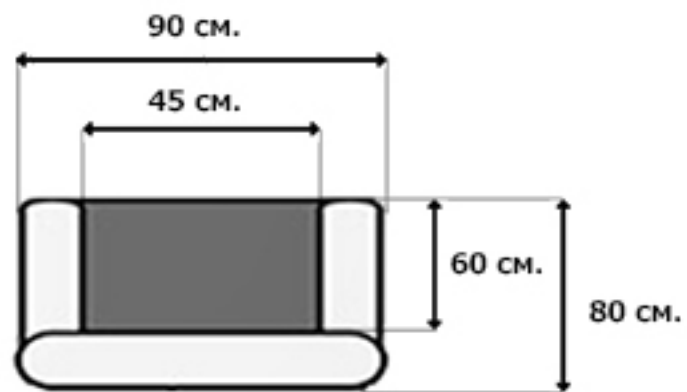

Каркас Ізабелла.Натуральна деревина-береза/ясень.

Ізабелла 3-1 тасманія голд  
покраска 43-2+золото мат  
Стіл №5

Изабелла 3-1 вегас 27  
покрас 43-2+золото мат

**Изабелла 3-1**  
**тканина лаурель 12**  
**покраска 43-2+золото мат**