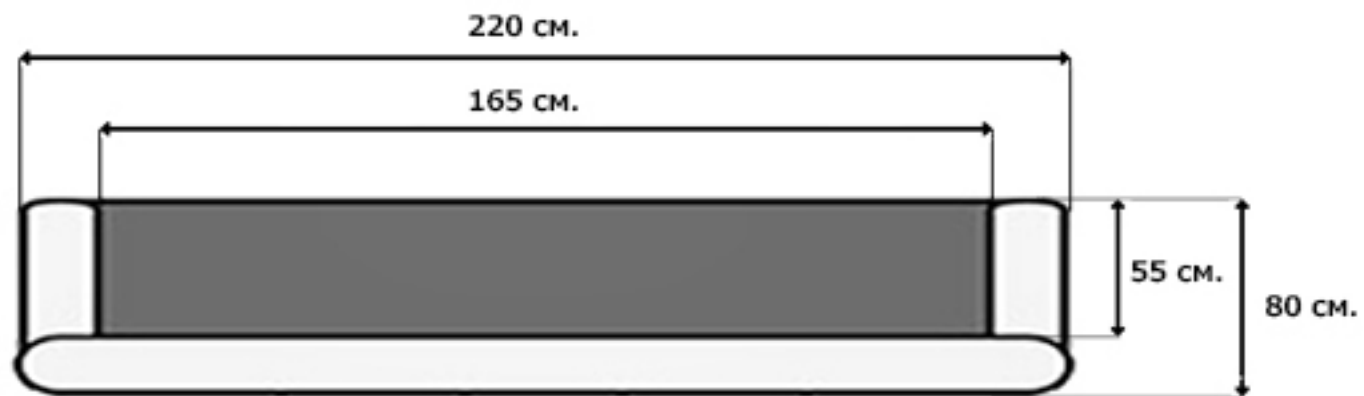

Каркас Ізабелла.Натуральна деревина-береза/ясень.

Ізабелла 3-1 тасманія голд  
покраска 43-2+золото мат  
Стіл №5

Изабелла 3-1 вегас 27  
покрас 43-2+золото мат

**Изабелла 3-1**  
**тканина лаурель 12**  
**покраска 43-2+золото мат**